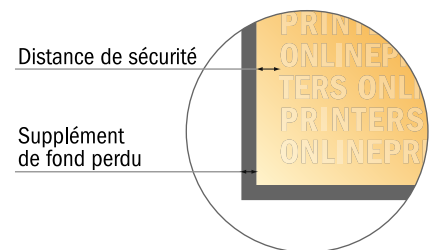

# Cartes de vœux, format paysage

DIN-Long • 4 pages

- Format de données : (incl. 2,00 mm fond perdu): 42,40 x 10,90 cm
- Format final (ouvert) : 42,00 x 10,50 cm
- Format final (fermé) : 21,00 x 10,50 cm
- Distance de sécurité**  
4 mm: distance entre le texte/les informations et le bord du format final. Ceci empêche d'entamer le motif.

## Remarque :

- Prévoir une marge de sécurité comme indiqué.
- Placer les couleurs de fond, images ou graphiques jusqu'au bord du format de données.
- Lors de la production, il peut y avoir des tolérances suite à la découpe ou au pli.
- Cette ébauche n'est pas à l'échelle.
- Vous trouverez des indications sur les données d'impression sous la catégorie "Données d'impression" sur [www.onlineprinters.fr](http://www.onlineprinters.fr)