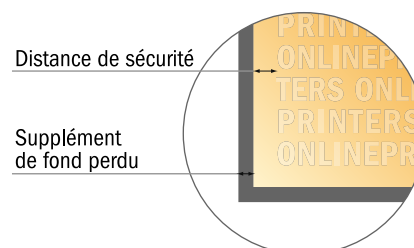

- Format de données :
  (incl. 2,00 mm fond perdu):
  42,40 x 10,90 cm
- Format final (ouvert) :
  42,00 x 10,50 cm
- Format final (fermé) :
  21,00 x 10,50 cm
- **Distance de sécurité**
  4 mm: distance entre le texte/les informations et le bord du format final. Ceci empêche d'entamer le motif.