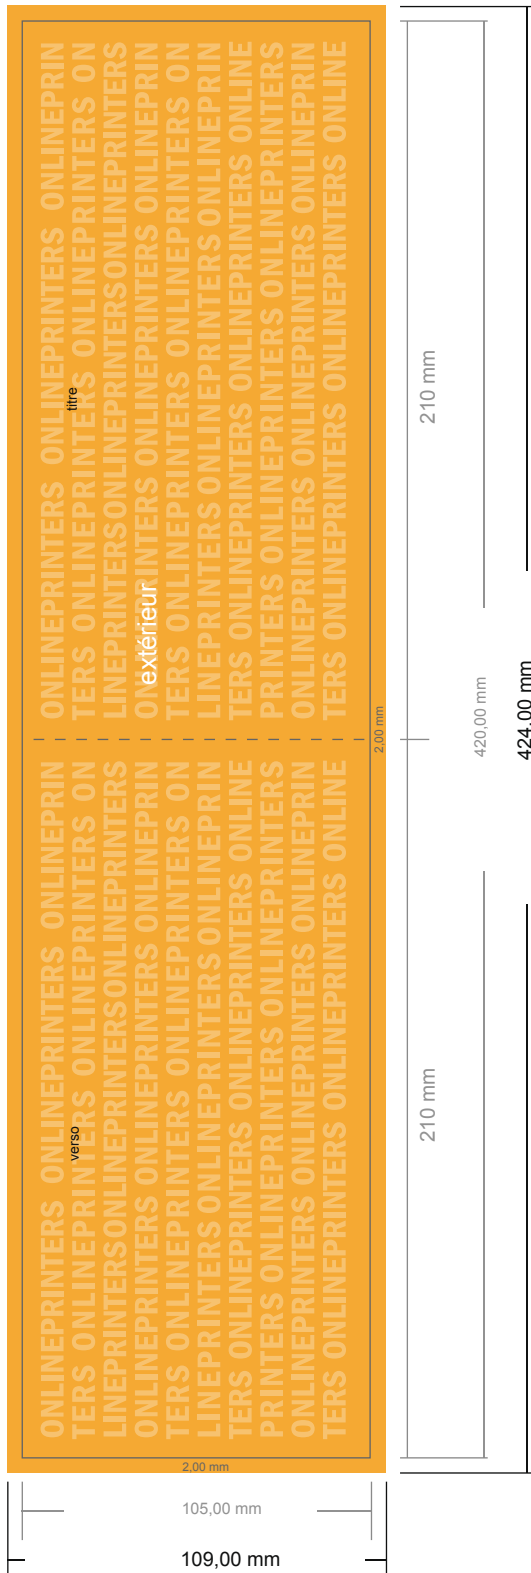

# Cartes de vœux, format paysage

DIN-Long • 4 pages

- Format de données : (incl. 2,00 mm fond perdu): 42,40 x 10,90 cm
- Format final (ouvert) : 42,00 x 10,50 cm
- Format final (fermé) : 21,00 x 10,50 cm
- Distance de sécurité**  
4 mm: distance entre le texte/les informations et le bord du format final. Ceci empêche d'entamer le motif.

## Remarque :

- Prévoir une marge de sécurité comme indiqué.
- Placer les couleurs de fond, images ou graphiques jusqu'au bord du format de données.
- Lors de la production, il peut y avoir des tolérances suite à la découpe ou au pli.
- Cette ébauche n'est pas à l'échelle.
- Vous trouverez des indications sur les données d'impression sous la catégorie "Données d'impression" sur [www.onlineprinters.fr](http://www.onlineprinters.fr)

## Cartes de vœux, format paysage

DIN-Long • 4 pages

- Format de données :  
(incl. 2,00 mm fond perdu):  
42,40 x 10,90 cm
- Format final (ouvert) :  
42,00 x 10,50 cm
- Format final (fermé) :  
21,00 x 10,50 cm
- Distance de sécurité**  
4 mm: distance entre le texte/les informations et le bord du format final. Ceci empêche d'entamer le motif.

**Remarque :**

- Prévoir une marge de sécurité comme indiqué.
- Placer les couleurs de fond, images ou graphiques jusqu'au bord du format de données.
- Lors de la production, il peut y avoir des tolérances suite à la découpe ou au pli.
- Cette ébauche n'est pas à l'échelle.
- Vous trouverez des indications sur les données d'impression sous la catégorie "Données d'impression" sur [www.onlineprinters.fr](http://www.onlineprinters.fr)