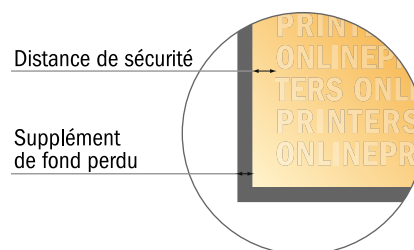

# Dépliant format portrait

Maxi • 1 pli • 4 pages

- Format de données :  
(incl. 2,00 mm fond perdu):  
25,40 x 23,90 cm
- Format final (ouvert) :  
25,00 x 23,50 cm
- Format final (fermé) :  
12,50 x 23,50 cm
- **Distance de sécurité**  
4 mm: distance entre le texte/les informations et le bord du format final. Ceci empêche d'entamer le motif.

## Remarque :

- Prévoir une marge de sécurité comme indiqué.
- Placer les couleurs de fond, images ou graphiques jusqu'au bord du format de données.
- Lors de la production, il peut y avoir des tolérances suite à la découpe ou au pli.
- Cette ébauche n'est pas à l'échelle.
- Vous trouverez des indications sur les données d'impression sous la catégorie "Données d'impression" sur [www.onlineprinters.fr](http://www.onlineprinters.fr)