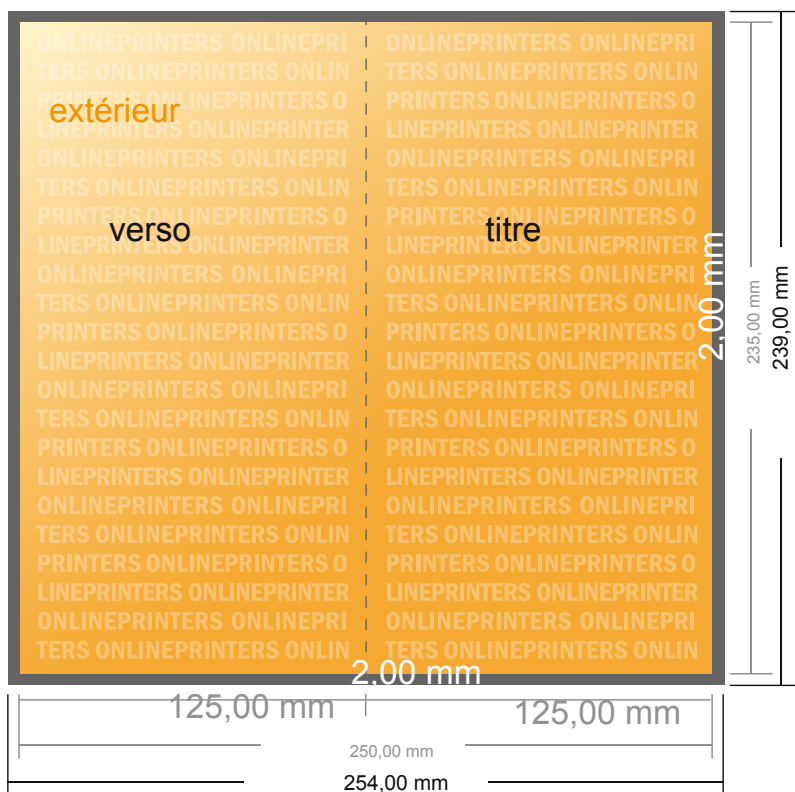

# Dépliant format portrait

Maxi • 1 pli • 4 pages

- Format de données :  
(incl. 2,00 mm fond perdu):  
25,40 x 23,90 cm
- Format final (ouvert) :  
25,00 x 23,50 cm
- Format final (fermé) :  
12,50 x 23,50 cm
- **Distance de sécurité**  
4 mm: distance entre le texte/les informations et le bord du format final. Ceci empêche d'entamer le motif.

## Remarque :

- Prévoir une marge de sécurité comme indiqué.
- Placer les couleurs de fond, images ou graphiques jusqu'au bord du format de données.
- Lors de la production, il peut y avoir des tolérances suite à la découpe ou au pli.
- Cette ébauche n'est pas à l'échelle.
- Vous trouverez des indications sur les données d'impression sous la catégorie "Données d'impression" sur [www.onlineprinters.fr](http://www.onlineprinters.fr)