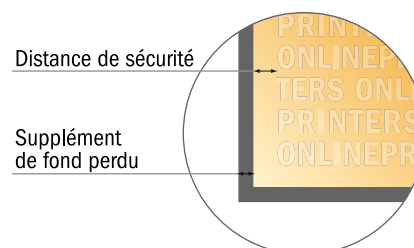

# Dépliant format portrait

Maxi • 1 pli • 4 pages

- Format de données :  
(incl. 2,00 mm fond perdu):  
25,40 x 23,90 cm
- Format final (ouvert) :  
25,00 x 23,50 cm
- Format final (fermé) :  
12,50 x 23,50 cm
- **Distance de sécurité**  
4 mm: distance entre le texte/les informations et le bord du format final. Ceci empêche d'entamer le motif.

## Remarque :

- Prévoir une marge de sécurité comme indiqué.
- Placer les couleurs de fond, images ou graphiques jusqu'au bord du format de données.
- Lors de la production, il peut y avoir des tolérances suite à la découpe ou au pli.
- Cette ébauche n'est pas à l'échelle.
- Vous trouverez des indications sur les données d'impression sous la catégorie "Données d'impression" sur [www.onlineprinters.fr](http://www.onlineprinters.fr)