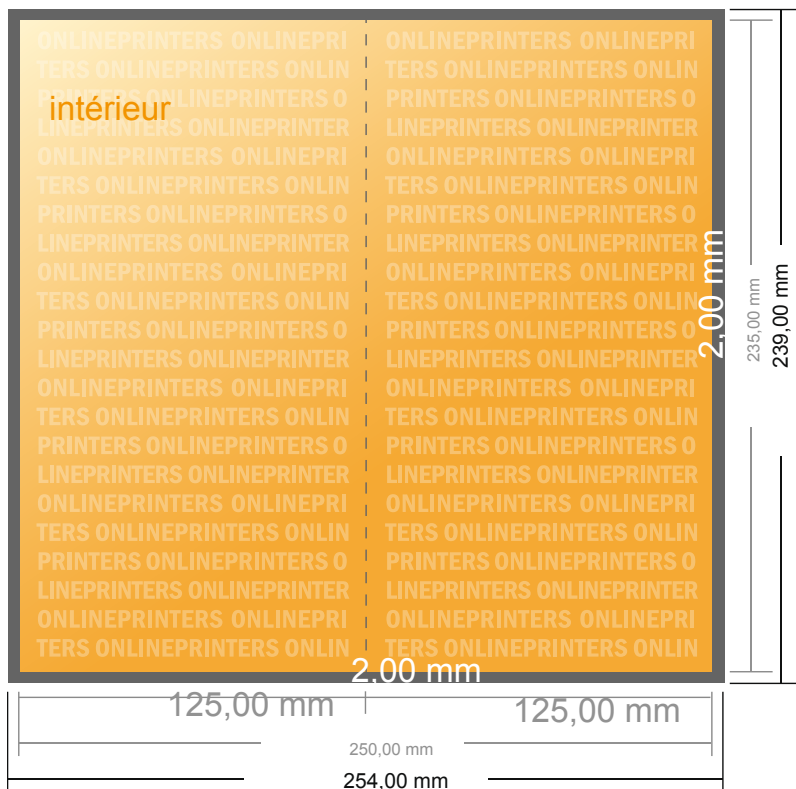

# Dépliant format portrait

Maxi • 1 pli • 4 pages

- Format de données :  
(incl. 2,00 mm fond perdu):  
25,40 x 23,90 cm
- Format final (ouvert) :  
25,00 x 23,50 cm
- Format final (fermé) :  
12,50 x 23,50 cm
- **Distance de sécurité**  
4 mm: distance entre le texte/les informations et le bord du format final. Ceci empêche d'entamer le motif.

## Remarque :

- Prévoir une marge de sécurité comme indiqué.
- Placer les couleurs de fond, images ou graphiques jusqu'au bord du format de données.
- Lors de la production, il peut y avoir des tolérances suite à la découpe ou au pli.
- Cette ébauche n'est pas à l'échelle.
- Vous trouverez des indications sur les données d'impression sous la catégorie "Données d'impression" sur [www.onlineprinters.fr](http://www.onlineprinters.fr)