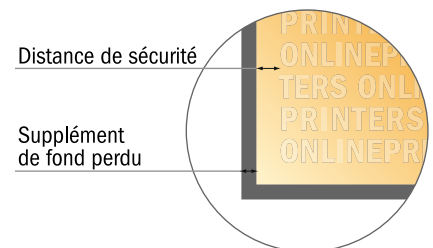

Panneaux de mousse rigide

30,0 x 30,0 cm

- Format de données :
(incl. 10,00 mm fond perdu):
32,00 x 32,00 cm
- Format final :
30,00 x 30,00 cm
- **Distance de sécurité**
4 mm: distance entre le texte/les informations et le bord du format final. Ceci empêche d'entamer le motif.

Remarque :

- Prévoir une marge de sécurité comme indiqué.
- Placer les couleurs de fond, images ou graphiques jusqu'au bord du format de données.
- Lors de la production, il peut y avoir des tolérances suite à la découpe ou au pli.
- Cette ébauche n'est pas à l'échelle.
- Vous trouverez des indications sur les données d'impression sous la catégorie "Données d'impression" sur www.onlineprinters.fr