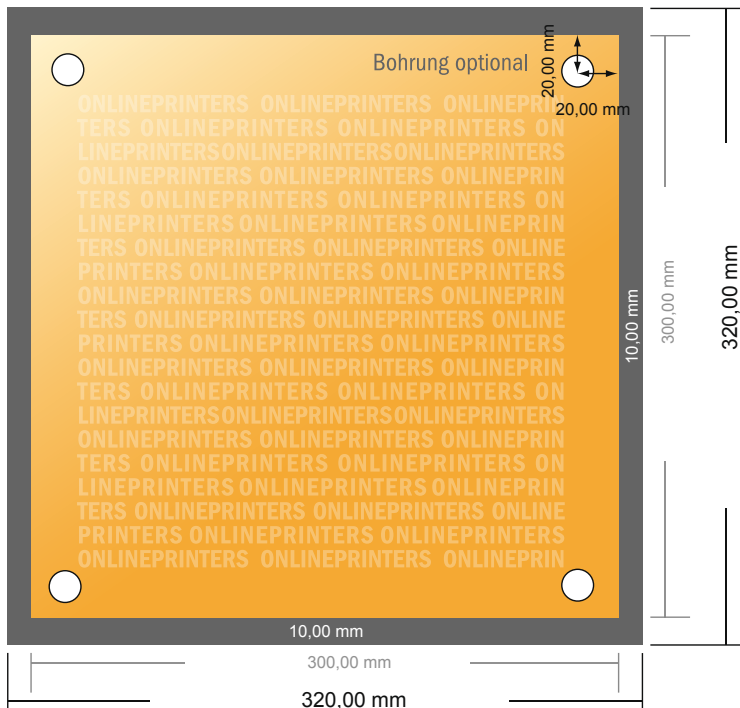

Panneaux de mousse rigide

30,0 x 30,0 cm

- Format de données :
(incl. 10,00 mm fond perdu):
32,00 x 32,00 cm
- Format final :
30,00 x 30,00 cm
- **Distance de sécurité**
4 mm: distance entre le texte/les informations et le bord du format final. Ceci empêche d'entamer le motif.

Remarque :

- Prévoir une marge de sécurité comme indiqué.
- Placer les couleurs de fond, images ou graphiques jusqu'au bord du format de données.
- Lors de la production, il peut y avoir des tolérances suite à la découpe ou au pli.
- Cette ébauche n'est pas à l'échelle.
- Vous trouverez des indications sur les données d'impression sous la catégorie "Données d'impression" sur www.onlineprinters.fr