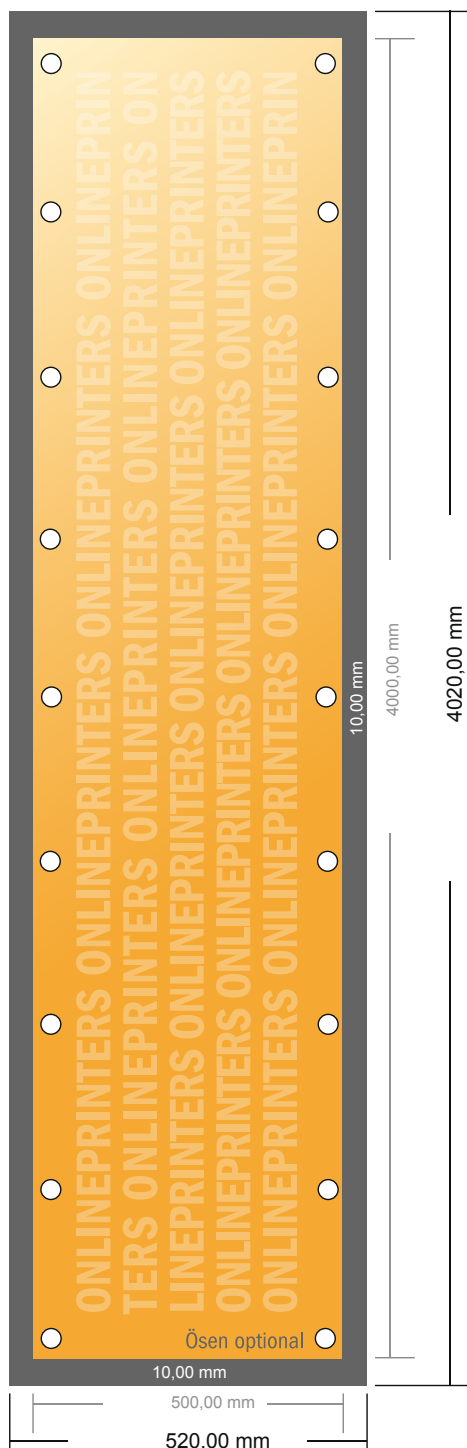

Bâche PVC

400,0 x 50,0 cm

- Format de données :
(incl. 10,00 mm fond perdu):
402,00 x 52,00 cm
- Format final :
400,00 x 50,00 cm
- **Distance de sécurité**
50 mm: distance entre le texte/les informations et le bord du format final. Ceci empêche d'entamer le motif.

**Remarque :**

- Prévoir une marge de sécurité comme indiqué.
- Placer les couleurs de fond, images ou graphiques jusqu'au bord du format de données.
- Lors de la production, il peut y avoir des tolérances suite à la découpe ou au pli.
- Cette ébauche n'est pas à l'échelle.
- Vous trouverez des indications sur les données d'impression sous la catégorie "Données d'impression" sur www.onlineprinters.fr