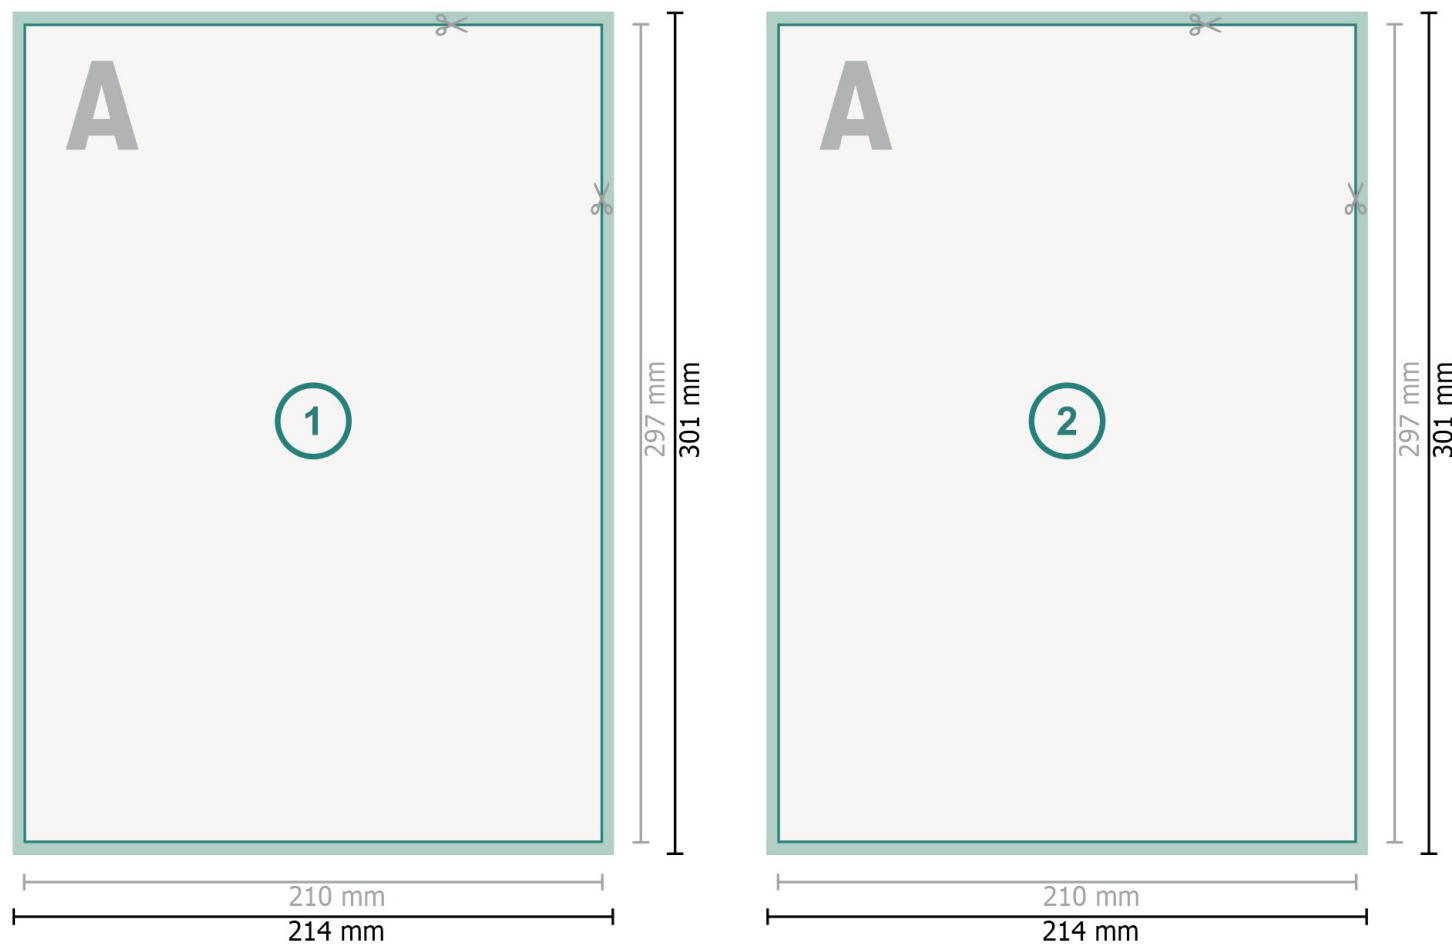

## Format de données (incl. mm fond perdu):

21,4 x 30,1 cm

## fond perdu:

mm

## Format final:

21 x 29,7 cm

## Distance de sécurité:

4 mm

distance entre le texte/les informations et le bord du format final. Ceci empêche d'entamer le motif.