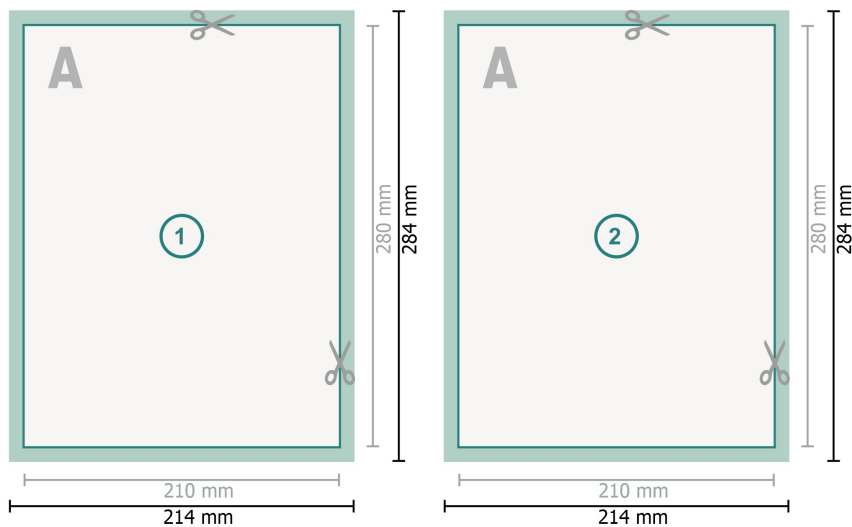

Flyers avec vernis sélectif 3D, 21 x 28 cm

Format de données (incl. mm fond perdu):
21,4 x 28,4 cm

fond perdu:
mm

Format final:
21 x 28 cm

Distance de sécurité:
4 mm
distance entre le texte/les informations et le bord du format final. Ceci empêche d'entamer le motif.

Explication des symboles

 Fond perdu

 Sens de lecture

 Format final

 Format de données

Remarque :

Prévoir une marge de sécurité comme indiqué.

Placer les couleurs de fond, images ou graphiques jusqu'au bord du format de données.