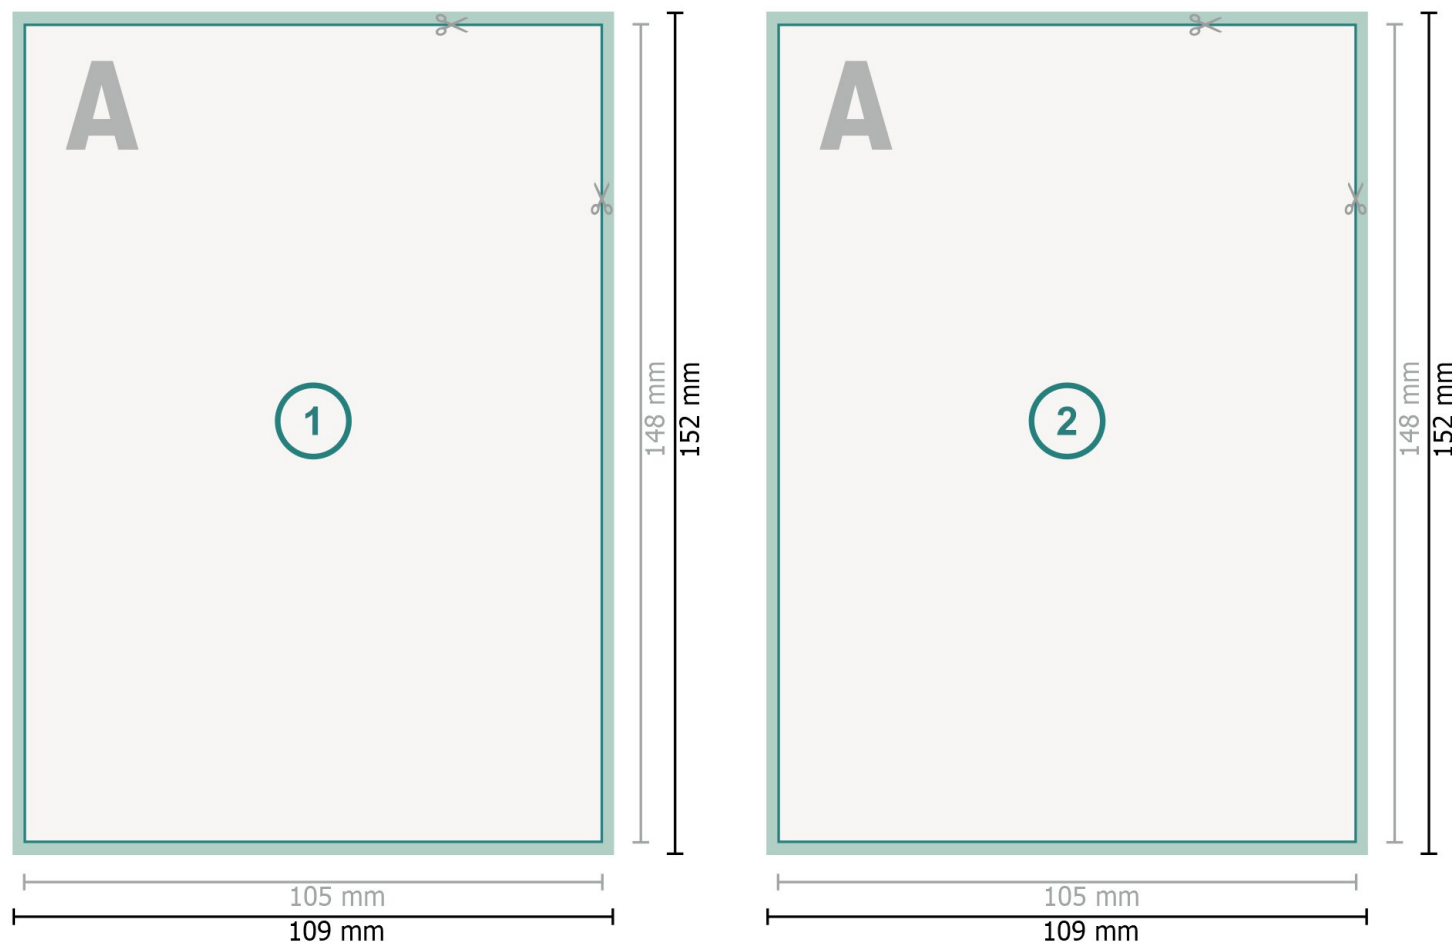

Flyers avec vernis sélectif 3D, A6

Format de données (incl. mm fond perdu):

10,9 x 15,2 cm

fond perdu:

mm

Format final:

10,5 x 14,8 cm

Distance de sécurité:

4 mm

distance entre le texte/les informations et le bord du format final. Ceci empêche d'entamer le motif.

Remarque :

Prévoir une marge de sécurité comme indiqué.

Placer les couleurs de fond, images ou graphiques jusqu'au bord du format de données.

Explication des symboles

 Fond perdu

 Sens de lecture

 Format final

 Format de données