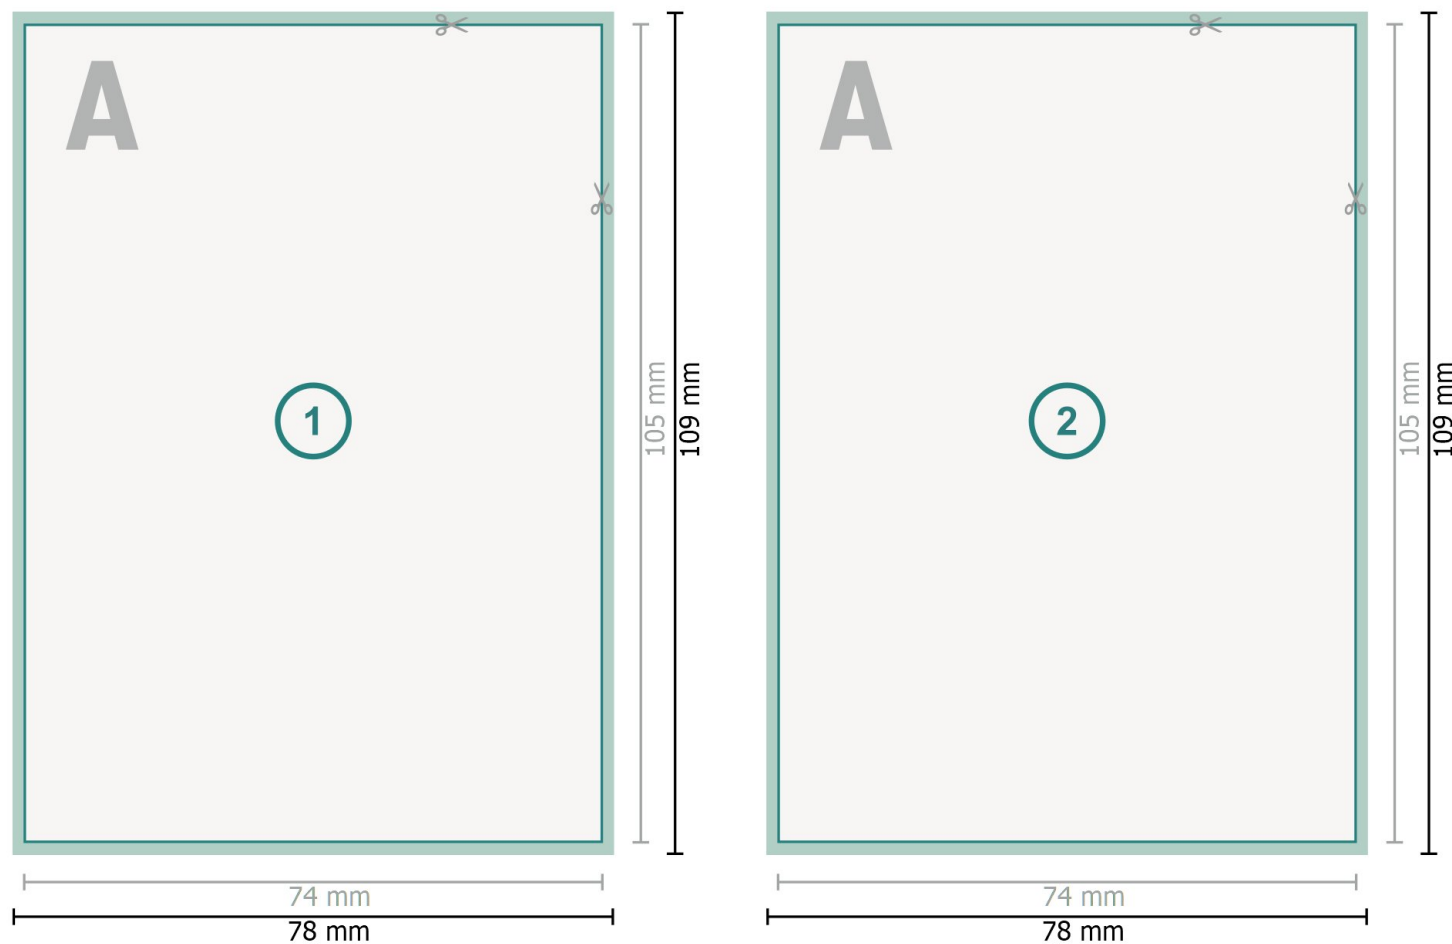

Flyers avec dorure à chaud sélective, A7

Format de données (incl. mm fond perdu):

7,8 x 10,9 cm

fond perdu:

mm

Format final:

7,4 x 10,5 cm

Distance de sécurité:

4 mm

distance entre le texte/les informations et le bord du format final. Ceci empêche d'entamer le motif.

Remarque :

Prévoir une marge de sécurité comme indiqué.

Placer les couleurs de fond, images ou graphiques jusqu'au bord du format de données.

Explication des symboles

 Fond perdu

 Sens de lecture

 Format final

 Format de données