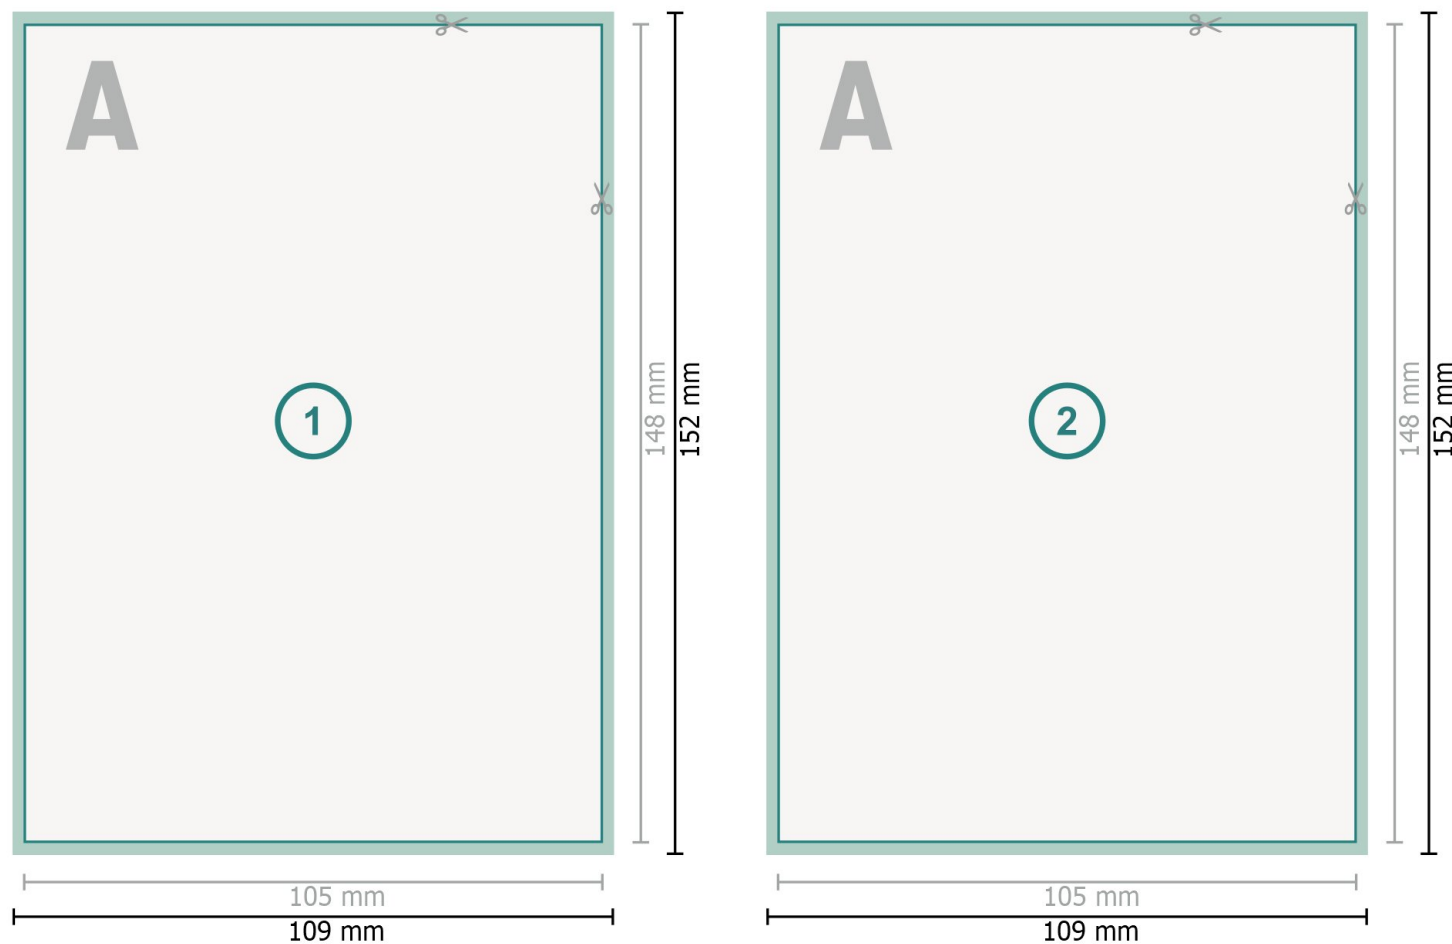

## Format de données (incl. mm fond perdu):

10,9 x 15,2 cm

## fond perdu:

mm

## Format final:

10,5 x 14,8 cm

## Distance de sécurité:

4 mm

distance entre le texte/les informations et le bord du format final. Ceci empêche d'entamer le motif.