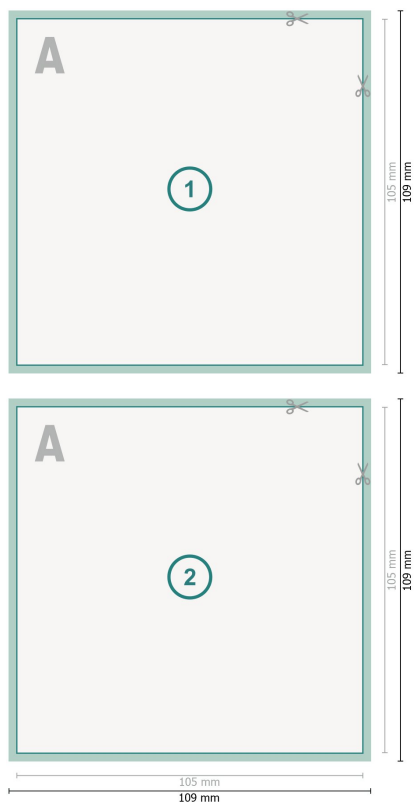

Flyers avec dorure à chaud sélective, A6-Carré

Format de données (incl. mm fond perdu):

10,9 x 10,9 cm

fond perdu:

mm

Format final:

10,5 x 10,5 cm

Distance de sécurité:

4 mm

distance entre le texte/les informations et le bord du format final. Ceci empêche d'entamer le motif.

Explication des symboles

 Fond perdu

 Sens de lecture

 Format final

 Format de données

Remarque :