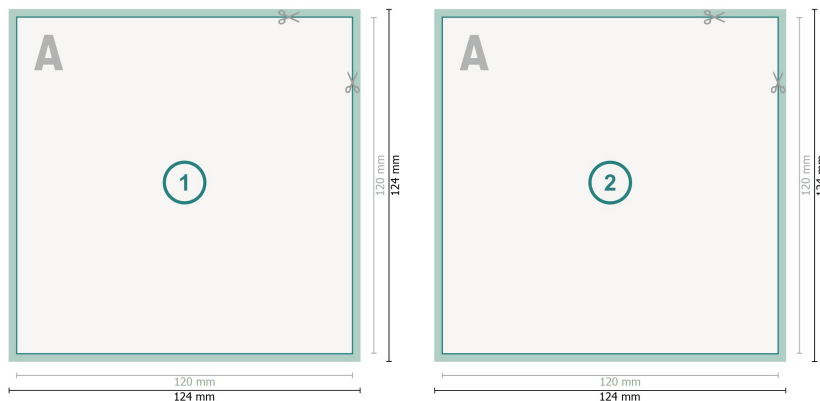

Flyers avec dorure à chaud sélective, Format CD

Format de données (incl. mm fond perdu):

12,4 x 12,4 cm

fond perdu:

mm

Format final:

12 x 12 cm

Distance de sécurité:

4 mm

distance entre le texte/les informations et le bord du format final. Ceci empêche d'entamer le motif.

Explication des symboles

 Fond perdu

 Sens de lecture

 Format final

 Format de données

Remarque :