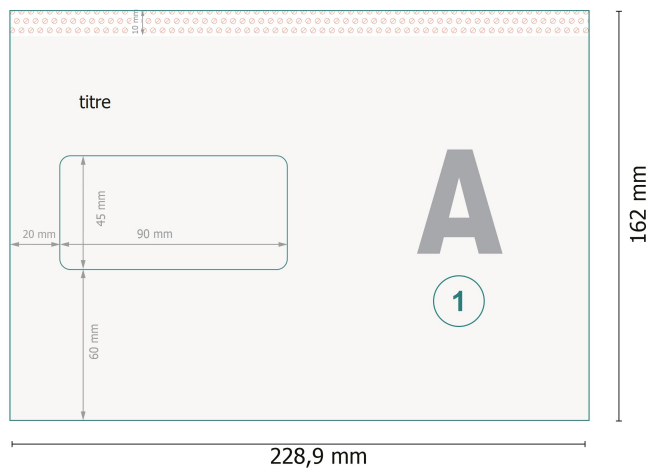

Enveloppes, C5 avec fenêtre à gauche, 90 g/m² papier offset

Format de données (incl. 5 mm fond perdu):

22,89 x 16,2 cm

Format final:

22,89 x 15,2 cm

Surface imprimable:

22,9 x 15,2 cm

fond perdu:

5 mm

Distance de sécurité:

4 mm

distance entre le texte/les informations et le bord du format final. Ceci empêche d'entamer le motif.

Explication des symboles

 Fond perdu

 Sens de lecture

 Format final

 Format de données

 Nous découpons/perforons votre produit ici

 Non imprimable

 Rainage/Pliage

Remarque :

Prévoir une marge de sécurité comme indiqué.

Placer les couleurs de fond, images ou graphiques jusqu'au bord du format de données.