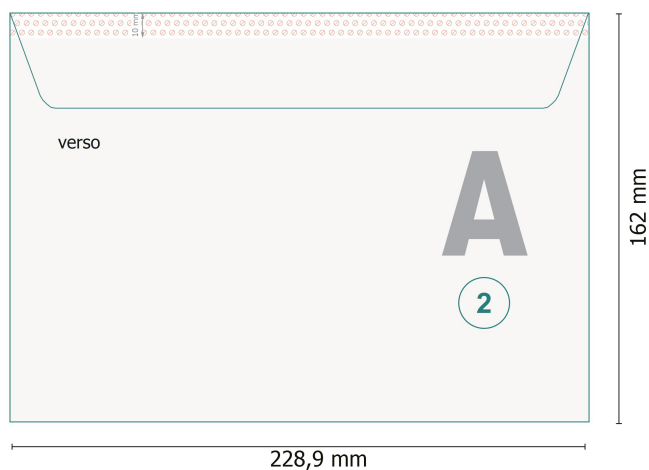

Enveloppes, C5 avec fenêtre à gauche, 90 g/m² papier offset

Format de données (incl. 5 mm fond perdu):

22,89 x 16,2 cm

Format final:

22,89 x 15,2 cm

Surface imprimable:

22,9 x 15,2 cm

fond perdu:

5 mm

Distance de sécurité:

4 mm

distance entre le texte/les informations et le bord du format final. Ceci empêche d'entamer le motif.

Explication des symboles

 Fond perdu

 Sens de lecture

 Format final

 Format de données

 Nous découpons/perforons votre produit ici

 Non imprimable

 Rainage/Pliage

Remarque :

Prévoir une marge de sécurité comme indiqué.

Placer les couleurs de fond, images ou graphiques jusqu'au bord du format de données.