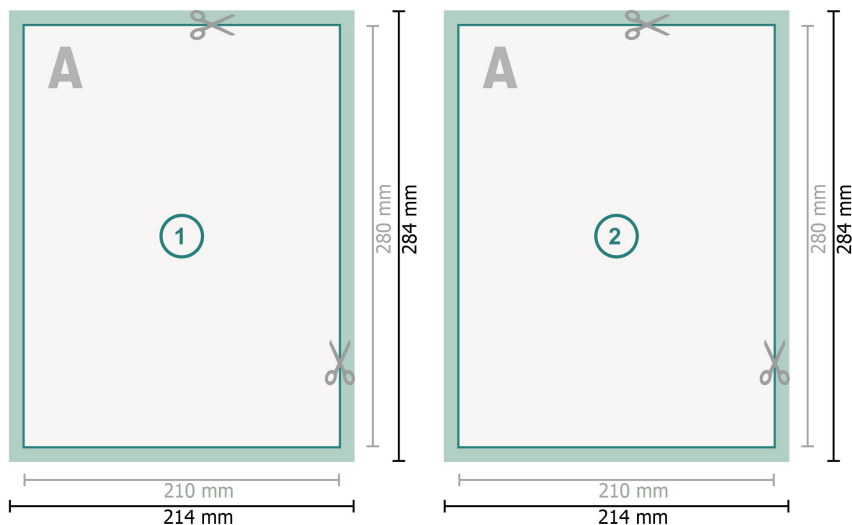

Cartes postales avec vernis UV sélectif, 21 x 28 cm

Format de données (incl. mm fond perdu):

21,4 x 28,4 cm

fond perdu:

mm

Format final:

21 x 28 cm

Distance de sécurité:

4 mm

distance entre le texte/les informations et le bord du format final. Ceci empêche d'entamer le motif.

Explication des symboles

 Fond perdu

 Sens de lecture

 Format final

 Format de données

Remarque :

Prévoir une marge de sécurité comme indiqué.

Placer les couleurs de fond, images ou graphiques jusqu'au bord du format de données.

Lors de la production, il peut y avoir des tolérances suite à la découpe ou au pli.