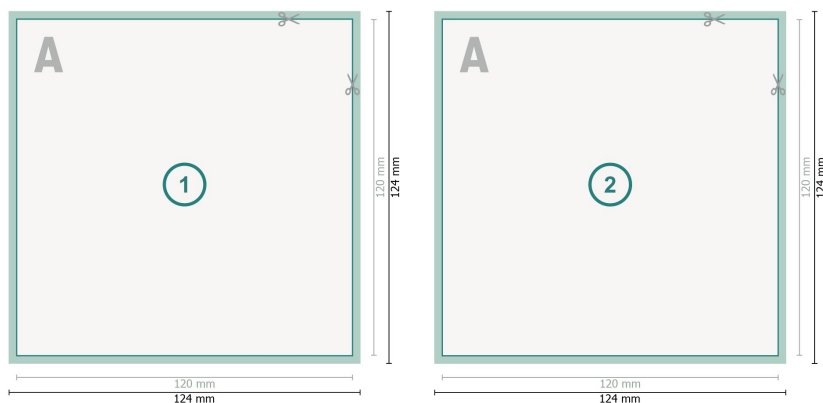

Cartes postales avec vernis sélectif 3D, Format CD

Format de données (incl. mm fond perdu):

12,4 x 12,4 cm

fond perdu:

mm

Format final:

12 x 12 cm

Distance de sécurité:

4 mm

distance entre le texte/les informations et le bord du format final. Ceci empêche d'entamer le motif.

Explication des symboles

 Fond perdu

 Sens de lecture

 Format final

 Format de données

Remarque :