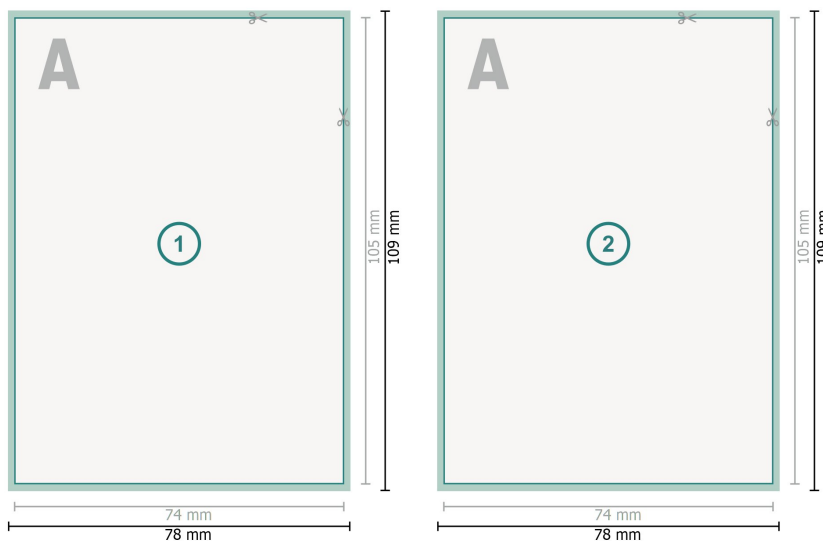

Cartes postales avec dorure à chaud sélective, A7

Format de données (incl. mm fond perdu):

7,8 x 10,9 cm

fond perdu:

mm

Format final:

7,4 x 10,5 cm

Distance de sécurité:

4 mm

distance entre le texte/les informations et le bord du format final. Ceci empêche d'entamer le motif.

Explication des symboles

 Fond perdu

 Sens de lecture

 Format final

 Format de données

Remarque :

Prévoir une marge de sécurité comme indiqué.

Placer les couleurs de fond, images ou graphiques jusqu'au bord du format de données.

Lors de la production, il peut y avoir des tolérances suite à la découpe ou au pli.