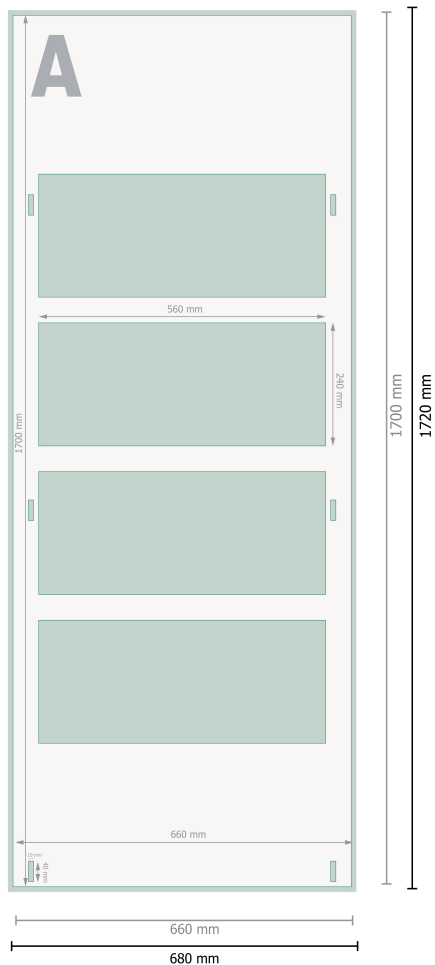

Présentoirs étagères, plaque frontale seule

4 Regale, Re-board® 10 mm

Veuillez retirer le contour de découpe du modèle de téléchargement avant de générer vos données d'impression.
Merci de nous préciser comment vous souhaitez obtenir votre contour de découpe dans un second fichier (fichier d'aperçu).

Format de données (incl. 10 mm fond perdu):
68 x 172 cm

Format final:
66 x 170 cm

fond perdu:
10 mm

Distance de sécurité:
3 mm
distance entre le texte/les informations et le bord du format final. Ceci empêche d'entamer le motif.

Explication des symboles

 Fond perdu

 Sens de lecture

 Format final

 Format de données

Remarque :

Prévoir une marge de sécurité comme indiqué.

Placer les couleurs de fond, images ou graphiques jusqu'au bord du format de données.

Lors de la production, il peut y avoir des tolérances suite à la découpe ou au pli.

Vous trouverez des indications sur les données d'impression sous la catégorie *Données d'impression* sur www.onlineprinters.com