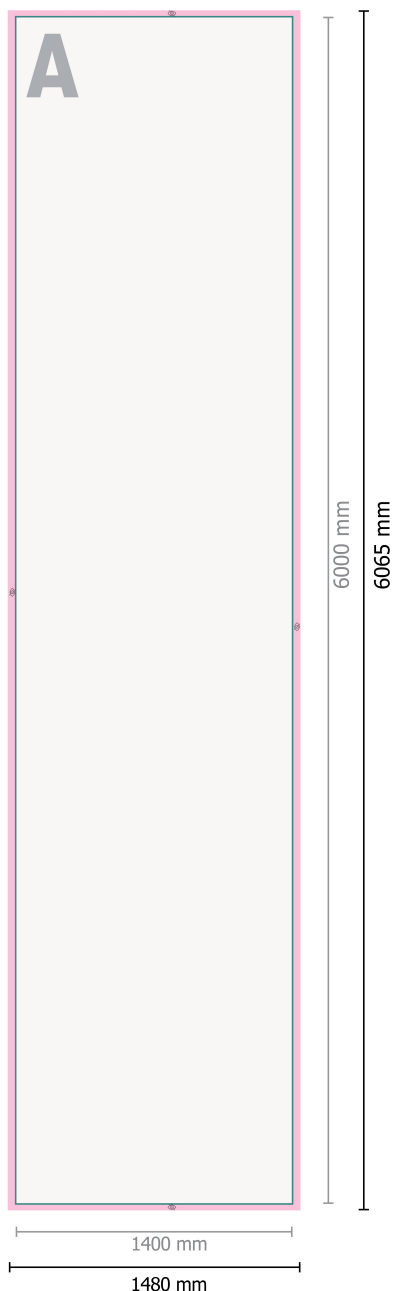

Totems gonflables, Ø 45 cm

6 m, 80 g/m² Nylon

Format de données:

148 x 606,5 cm

Partie visible:

140 x 600 cm

Distance de sécurité:

3 mm

distance entre le texte/les informations et le bord du format final. Ceci empêche d'entamer le motif.

Veillez retirer le contour de découpe du modèle de téléchargement avant de générer vos données d'impression.
Merci de nous préciser comment vous souhaitez obtenir votre contour de découpe dans un second fichier (fichier d'aperçu).

Explication des symboles

A Sens de lecture

 Format de données

 non visible

Remarque :

Prévoir une marge de sécurité comme indiqué.

Placer les couleurs de fond, images ou graphiques jusqu'au bord du format de données.