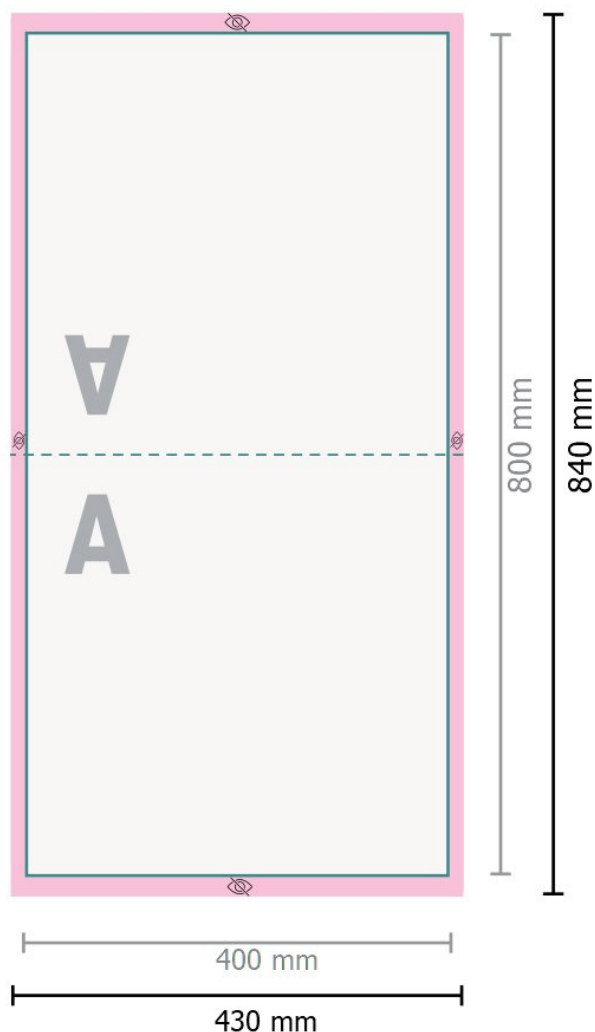

Coussins d'extérieur, 40 x 40 cm

Format de données:

43 x 84 cm

Partie visible:

40 x 80 cm

Distance de sécurité:

5 mm

distance entre le texte/les informations et le bord du format final. Ceci empêche d'entamer le motif.

Veuillez retirer le contour de découpe du modèle de téléchargement avant de générer vos données d'impression.
Merci de nous préciser comment vous souhaitez obtenir votre contour de découpe dans un second fichier (fichier d'aperçu).

Explication des symboles

A Sens de lecture

 Format de données

 non visible

Remarque :

Prévoir une marge de sécurité comme indiqué.

Placer les couleurs de fond, images ou graphiques jusqu'au bord du format de données.