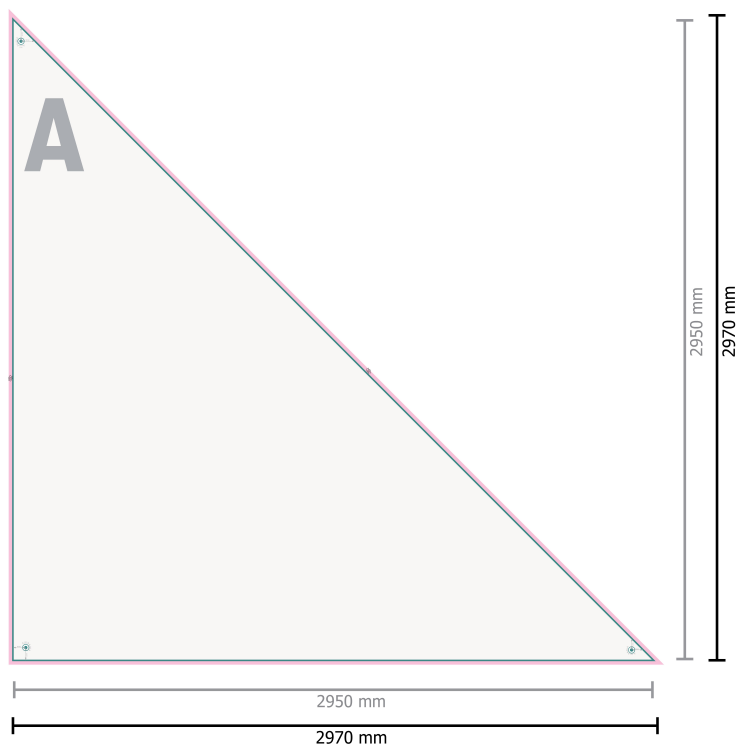

Voiles d'ombrage triangulaire

 oeillets

Veillez retirer le contour de découpe du modèle de téléchargement avant de générer vos données d'impression.
Merci de nous préciser comment vous souhaitez obtenir votre contour de découpe dans un second fichier (fichier d'aperçu).

Format de données:

297 x 297 cm

Partie visible:

295 x 295 cm

Distance de sécurité:

4 mm

distance entre le texte/les informations et le bord du format final. Ceci empêche d'entamer le motif.

Explication des symboles

 Sens de lecture

 Format de données

 non visible

Remarque :

Prévoir une marge de sécurité comme indiqué.

Placer les couleurs de fond, images ou graphiques jusqu'au bord du format de données.

Lors de la production, il peut y avoir des tolérances suite à la découpe ou au pli.