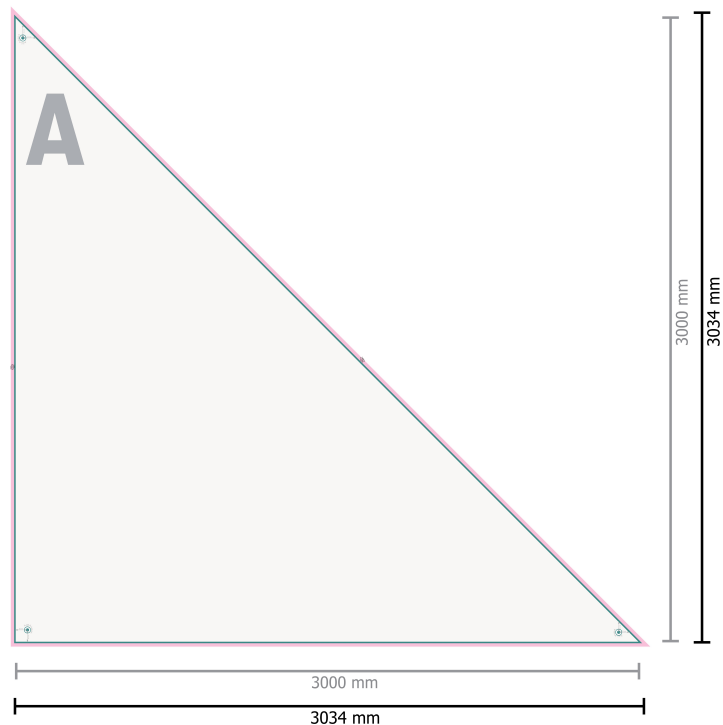

Voiles d'ombrage triangulaire

 oeillets

Veillez retirer le contour de découpe du modèle de téléchargement avant de générer vos données d'impression.
Merci de nous préciser comment vous souhaitez obtenir votre contour de découpe dans un second fichier (fichier d'aperçu).

Format de données:

303,4 x 303,4 cm

Partie visible:

300 x 300 cm

Distance de sécurité:

4 mm

distance entre le texte/les informations et le bord du format final. Ceci empêche d'entamer le motif.

Remarque :

Prévoir une marge de sécurité comme indiqué.

Placer les couleurs de fond, images ou graphiques jusqu'au bord du format de données.

Lors de la production, il peut y avoir des tolérances suite à la découpe ou au pli.