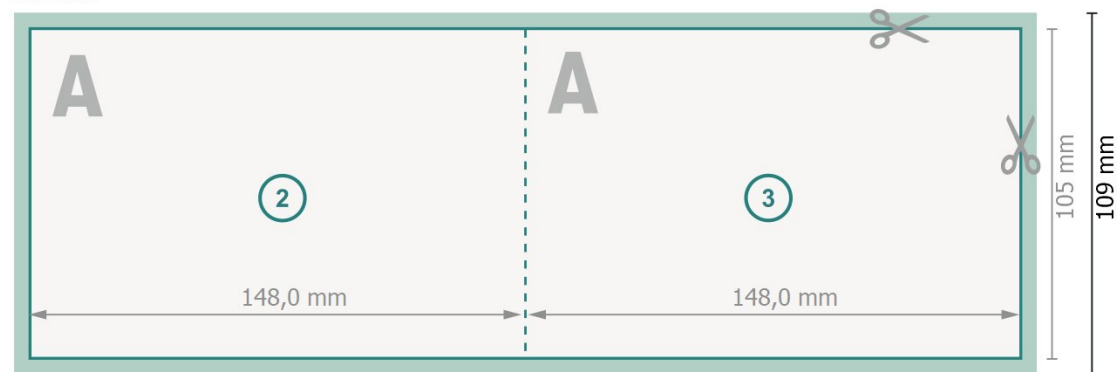

Klappkarten Querformat, A6

1 pli

extérieur

intérieur

Format de données (incl. 2 mm fond perdu):

30 x 10,9 cm

fond perdu:

2 mm

Format final:

29,6 x 10,5 cm

Format final (fermé):

14,8 x 10,5 cm

Distance de sécurité:

4 mm

distance entre le texte/les informations et le bord du format final. Ceci empêche d'entamer le motif.

Explication des symboles

 Fond perdu

 Sens de lecture

 Format final

 Format de données

 Nous découpons/perforons votre produit ici

Remarque :

Prévoir une marge de sécurité comme indiqué.

Placer les couleurs de fond, images ou graphiques jusqu'au bord du format de données.