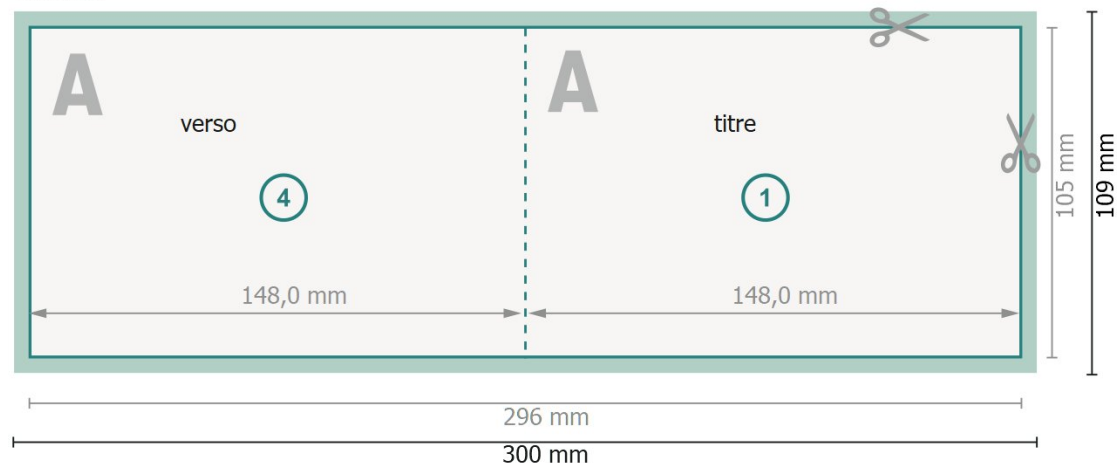

Klappkarten Querformat, A6

1 pli

extérieur

intérieur

Format de données (incl. 2 mm fond perdu):

30 x 10,9 cm

fond perdu:

2 mm

Format final:

29,6 x 10,5 cm

Format final (fermé):

14,8 x 10,5 cm

Distance de sécurité:

4 mm

distance entre le texte/les informations et le bord du format final. Ceci empêche d'entamer le motif.

Explication des symboles

 Fond perdu

 Sens de lecture

 Format final

 Format de données

 Nous découpons/perforons votre produit ici

Remarque :

Prévoir une marge de sécurité comme indiqué.

Placer les couleurs de fond, images ou graphiques jusqu'au bord du format de données.