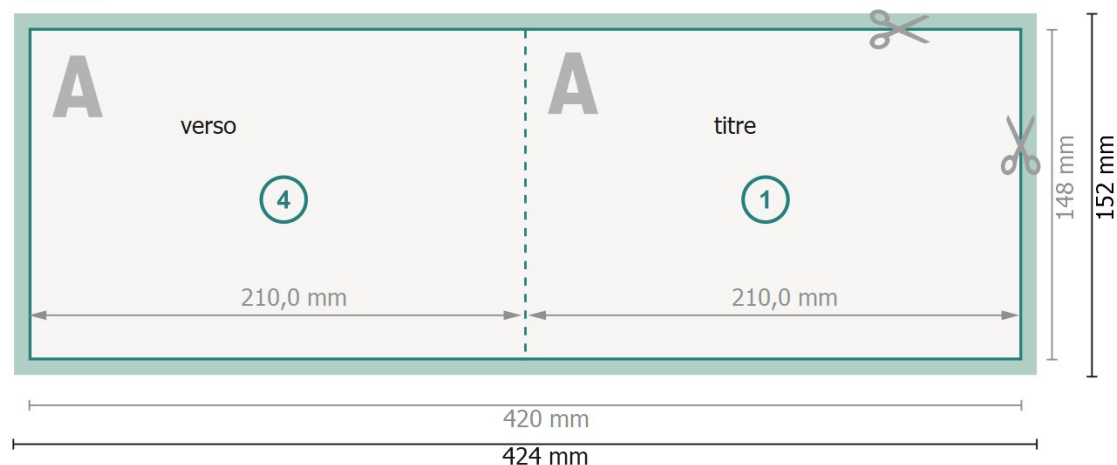

# Klappkarten Querformat, A5

1 pli

extérieur

intérieur

**Format de données (incl. 2 mm fond perdu):**

42,4 x 15,2 cm

**fond perdu:**

2 mm

**Format final:**

42 x 14,8 cm

**Format final (fermé):**

21 x 14,8 cm

**Distance de sécurité:**

4 mm

distance entre le texte/les informations et le bord du format final. Ceci empêche d'entamer le motif.

## Remarque :

Prévoir une marge de sécurité comme indiqué.

Placer les couleurs de fond, images ou graphiques jusqu'au bord du format de données.

Lors de la production, il peut y avoir des tolérances suite à la découpe ou au pli.