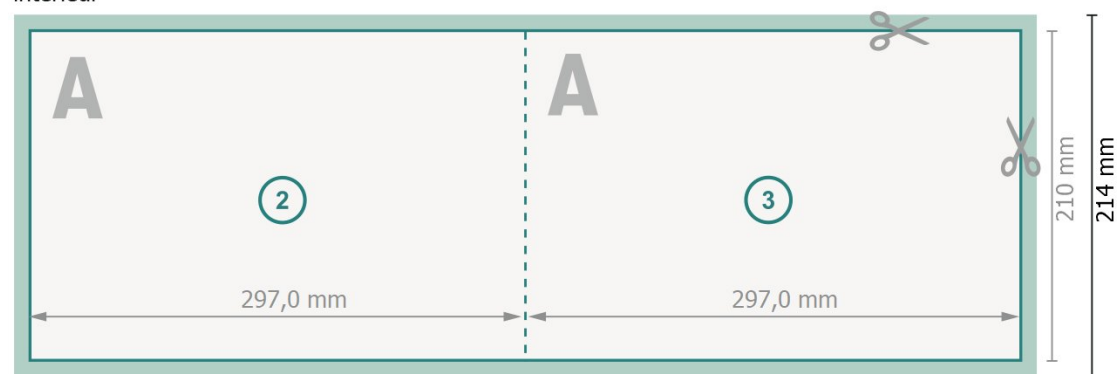

Klappkarten Querformat, A4

1 pli

extérieur

intérieur

Format de données (incl. 2 mm fond perdu):

59,8 x 21,4 cm

fond perdu:

2 mm

Format final:

59,4 x 21 cm

Format final (fermé):

29,7 x 21 cm

Distance de sécurité:

4 mm

distance entre le texte/les informations et le bord du format final. Ceci empêche d'entamer le motif.

Remarque :