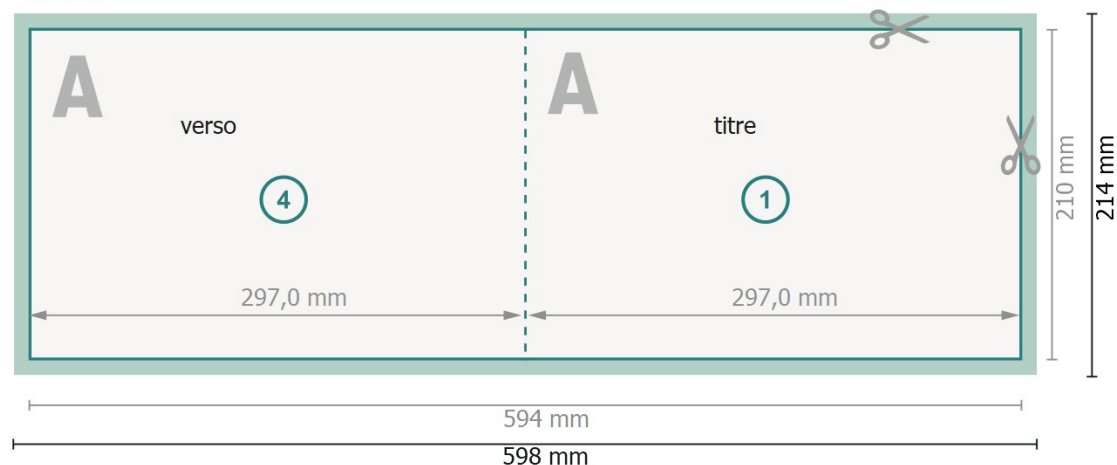

Klappkarten Querformat, A4

1 pli

extérieur

intérieur

Format de données (incl. 2 mm fond perdu):

59,8 x 21,4 cm

fond perdu:

2 mm

Format final:

59,4 x 21 cm

Format final (fermé):

29,7 x 21 cm

Distance de sécurité:

4 mm

distance entre le texte/les informations et le bord du format final. Ceci empêche d'entamer le motif.

Remarque :

Prévoir une marge de sécurité comme indiqué.

Placer les couleurs de fond, images ou graphiques jusqu'au bord du format de données.

Lors de la production, il peut y avoir des tolérances suite à la découpe ou au pli.