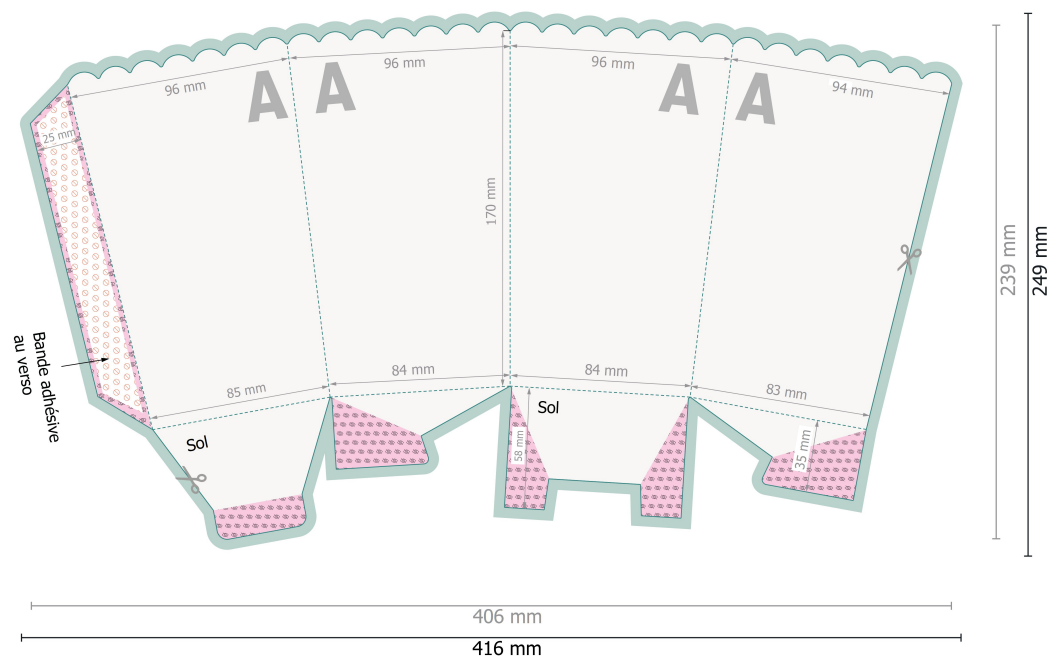

Étuis à popcorn S 9,5 x 9,5 x 17,2 cm avec fond semi-automatique

Veuillez retirer le contour de découpe du modèle de téléchargement avant de générer vos données d'impression.
Merci de nous préciser comment vous souhaitez obtenir votre contour de découpe dans un second fichier (fichier d'aperçu).

Remarque :

Prévoir une marge de sécurité comme indiqué.

Placer les couleurs de fond, images ou graphiques jusqu'au bord du format de données.

Lors de la production, il peut y avoir des tolérances suite à la découpe ou au pli.

Vous trouverez des indications sur les données d'impression sous la catégorie *Données d'impression* sur www.onlineprinters.com

Format de données (incl. 5 mm fond perdu):

41,6 x 24,9 cm

Format final:

40,6 x 23,9 cm

Distance de sécurité:

3 mm

distance entre le texte/les informations et le bord du format final. Ceci empêche d'entamer le motif.

fond perdu:

5 mm

Explication des symboles

-  Fond perdu
-  Sens de lecture
-  Format final
-  Format de données
-  Nous découpons/perforons votre produit ici
-  Non imprimable
-  non visible
-  Rainage/Pliage