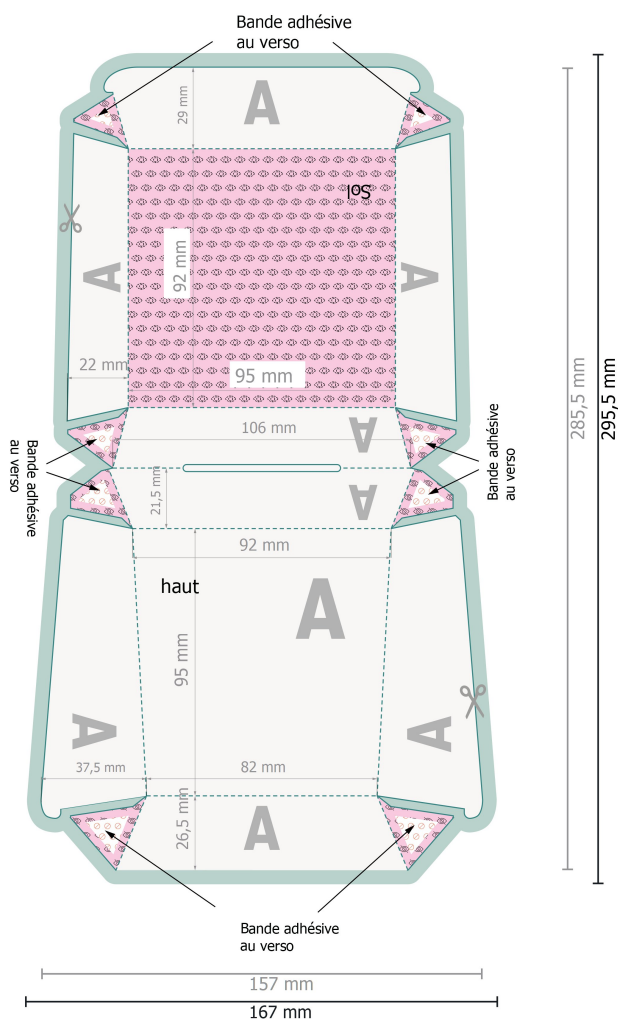

Boîtes à burgers S 9,5 x 9,2 x 4,2 cm

Format de données (incl. 5 mm fond perdu):
16,7 x 29,55 cm

Format final:
15,7 x 28,55 cm

Distance de sécurité:
3 mm
distance entre le texte/les informations et le bord du format final. Ceci empêche d'entamer le motif.

fond perdu:
5 mm

Veuillez retirer le contour de découpe du modèle de téléchargement avant de générer vos données d'impression. Merci de nous préciser comment vous souhaitez obtenir votre contour de découpe dans un second fichier (fichier d'aperçu).

Explication des symboles

-  Fond perdu
-  Sens de lecture
-  Format final
-  Format de données
-  Nous découpons/perforons votre produit ici
-  Non imprimable
-  Zone partiellement visible
-  non visible
-  Rainage/Pliage

Remarque :

Prévoir une marge de sécurité comme indiqué.

Placer les couleurs de fond, images ou graphiques jusqu'au bord du format de données.

Lors de la production, il peut y avoir des tolérances suite à la découpe ou au pli.