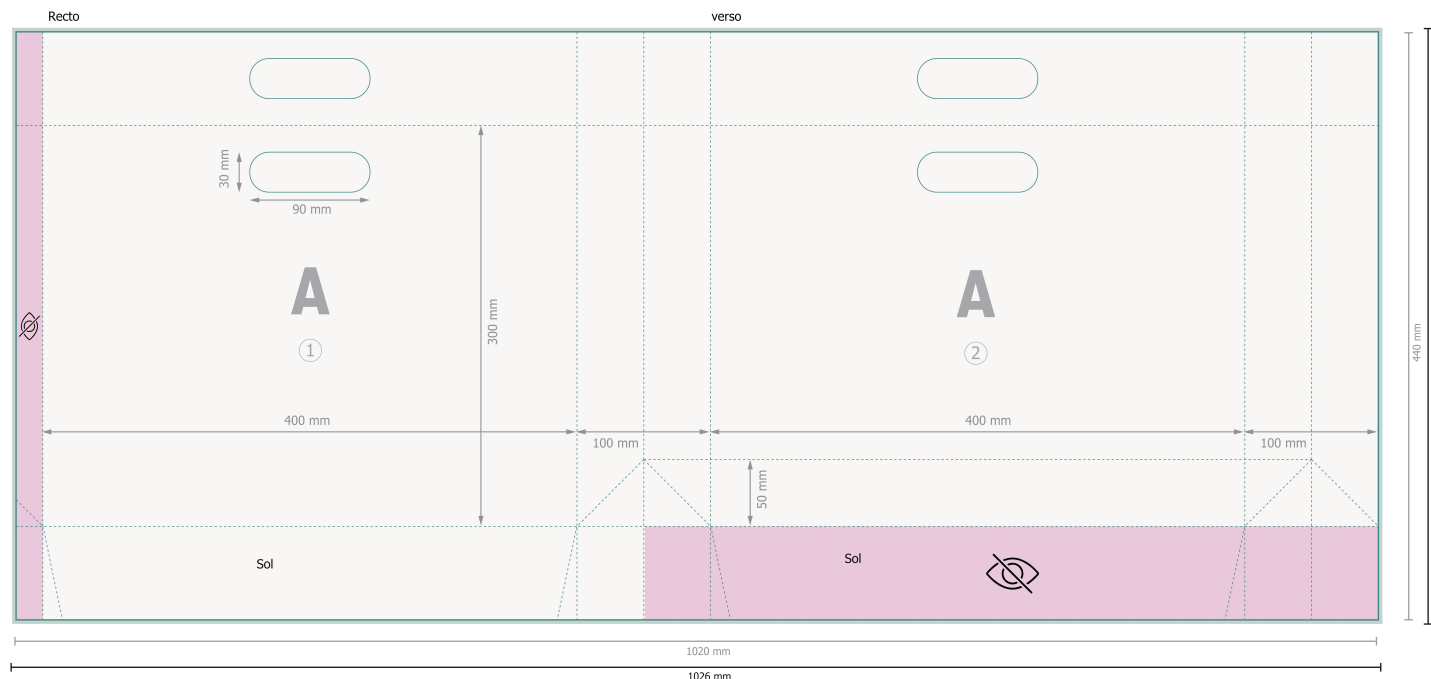

Sacs poignées découp. pap. nat, 40 x 30 x 10 cm

Format de données (incl. 3 mm fond perdu):
102,6 x 44,6 cm

Format final:
102 x 44 cm

Format final (fermé):
40 x 30 cm

Distance de sécurité:
5 mm
distance entre le texte/les informations et le bord du format final. Ceci empêche d'entamer le motif.

Veillez retirer le contour de découpe du modèle de téléchargement avant de générer vos données d'impression.
Merci de nous préciser comment vous souhaitez obtenir votre contour de découpe dans un second fichier (fichier d'aperçu).

Explication des symboles

 Fond perdu

 Sens de lecture

 Format final

 Format de données

 non visible

Remarque :

Prévoir une marge de sécurité comme indiqué.

Placer les couleurs de fond, images ou graphiques jusqu'au bord du format de données.

Lors de la production, il peut y avoir des tolérances suite à la découpe ou au pli.

Vous trouverez des indications sur les données d'impression sous la catégorie *Données d'impression* sur www.onlineprinters.com