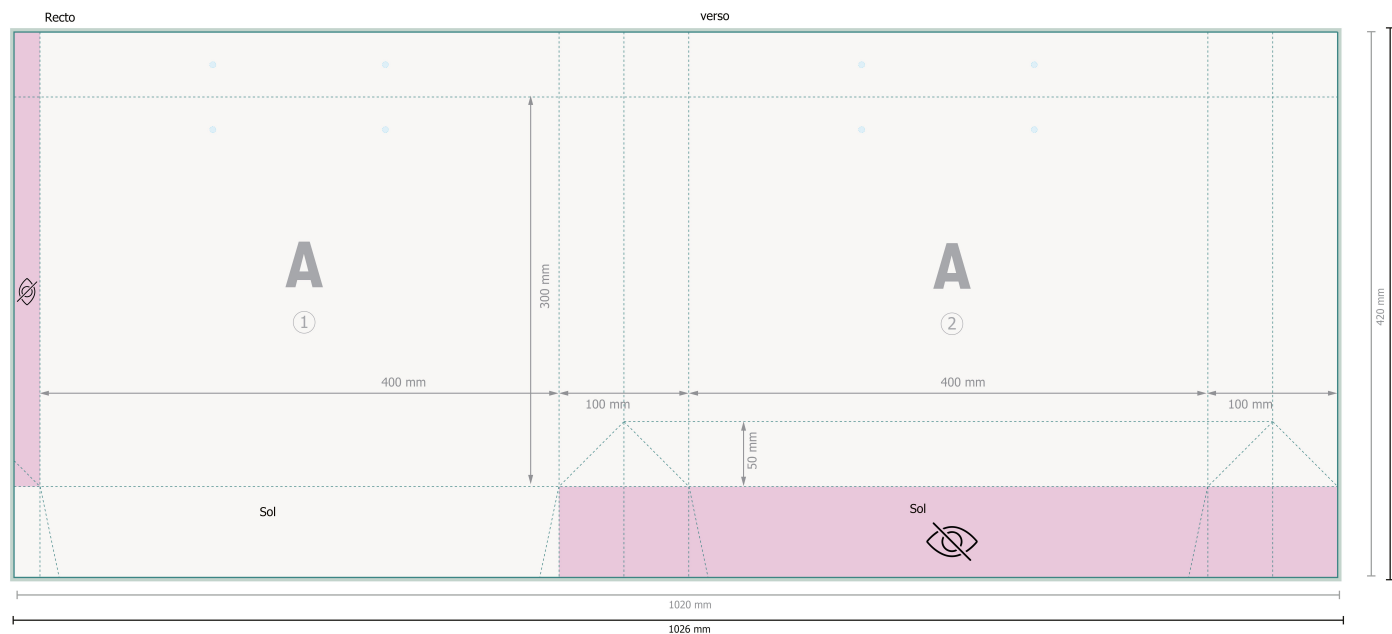

# Sac papier naturel av. cordon, 40 x 30 x 10 cm

**Format de données (incl. 3 mm fond perdu):**

102,6 x 42,6 cm

**Format final:**

102 x 42 cm

**Format final (fermé):**

40 x 30 cm

**Distance de sécurité:**

5 mm

distance entre le texte/les informations et le bord du format final. Ceci empêche d'entamer le motif.

Veillez retirer le contour de découpe du modèle de téléchargement avant de générer vos données d'impression.  
Merci de nous préciser comment vous souhaitez obtenir votre contour de découpe dans un second fichier (fichier d'aperçu).

## Explication des symboles

 Fond perdu

 Sens de lecture

 Format final

 Format de données

 non visible

## Remarque :

Prévoir une marge de sécurité comme indiqué.

Placer les couleurs de fond, images ou graphiques jusqu'au bord du format de données.

Lors de la production, il peut y avoir des tolérances suite à la découpe ou au pli.