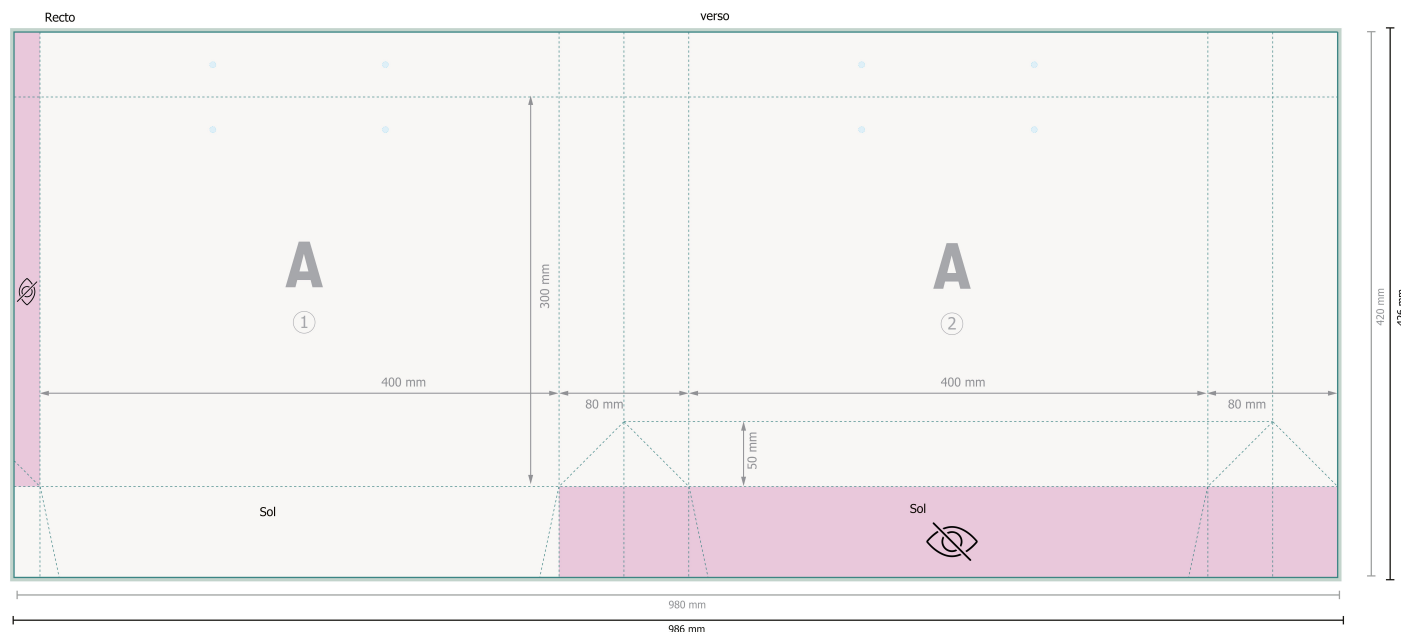

Sac papier naturel av. cordon, 40 x 30 x 8 cm

Format de données (incl. 3 mm fond perdu):
98,6 x 42,6 cm

Format final:
98 x 42 cm

Format final (fermé):
40 x 30 cm

Distance de sécurité:
5 mm
distance entre le texte/les informations et le bord du format final. Ceci empêche d'entamer le motif.

Veillez retirer le contour de découpe du modèle de téléchargement avant de générer vos données d'impression.
Merci de nous préciser comment vous souhaitez obtenir votre contour de découpe dans un second fichier (fichier d'aperçu).

Explication des symboles

 Fond perdu

 Sens de lecture

 Format final

 Format de données

 non visible

Remarque :

Prévoir une marge de sécurité comme indiqué.

Placer les couleurs de fond, images ou graphiques jusqu'au bord du format de données.

Lors de la production, il peut y avoir des tolérances suite à la découpe ou au pli.

Vous trouverez des indications sur les données d'impression sous la catégorie *Données d'impression* sur www.onlineprinters.com