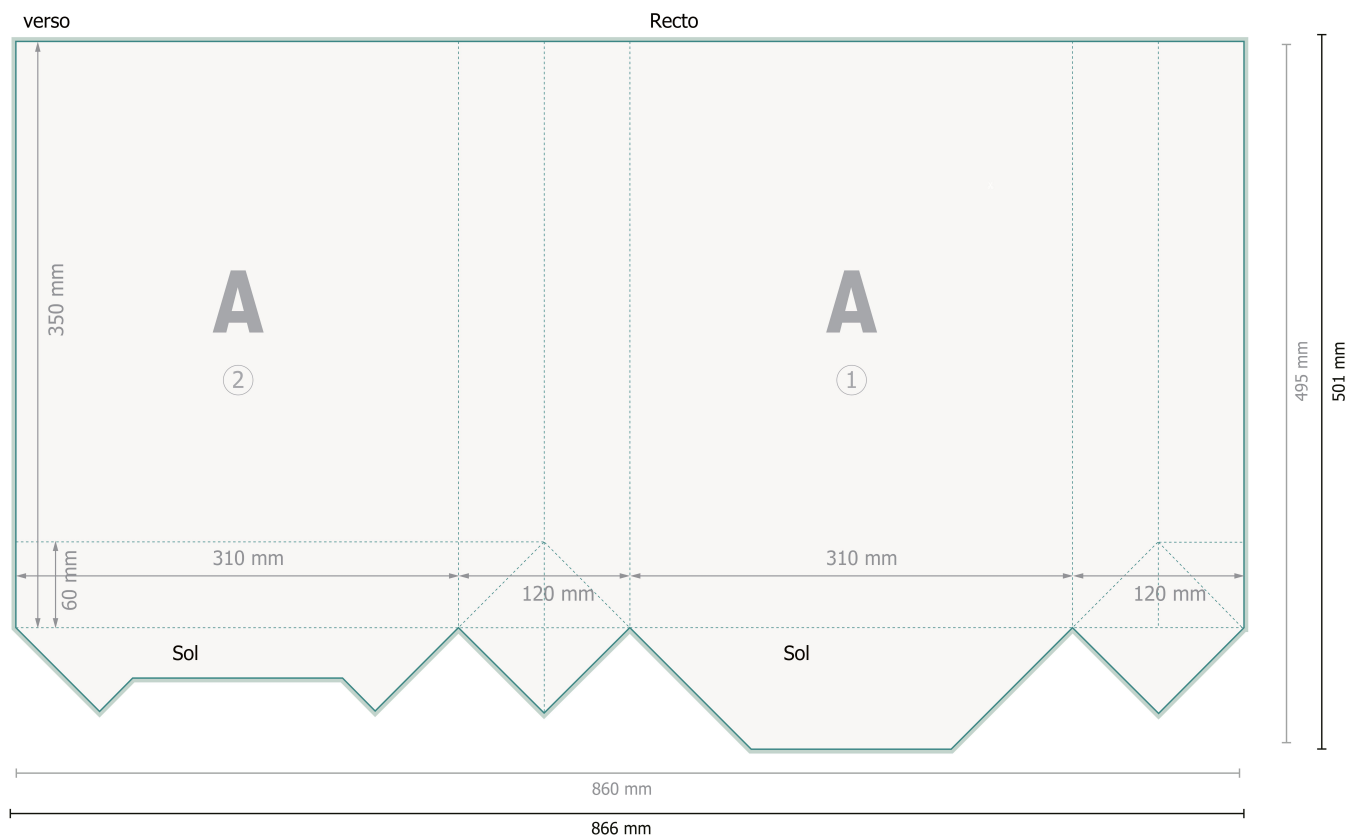

Sacs cordelette en papier CLASSIC, 31 x 41 x 12 cm

Veuillez retirer le contour de découpe du modèle de téléchargement avant de générer vos données d'impression.
Merci de nous préciser comment vous souhaitez obtenir votre contour de découpe dans un second fichier (fichier d'aperçu).

Format de données (incl. 3 mm fond perdu):

86,6 x 50,1 cm

Format final:

86 x 49,5 cm

Format final (fermé):

31 x 41 cm

Distance de sécurité:

5 mm

distance entre le texte/les informations et le bord du format final. Ceci empêche d'entamer le motif.

Remarque :

Prévoir une marge de sécurité comme indiqué.

Placer les couleurs de fond, images ou graphiques jusqu'au bord du format de données.

Explication des symboles

 Fond perdu

 Sens de lecture

 Format final

 Format de données