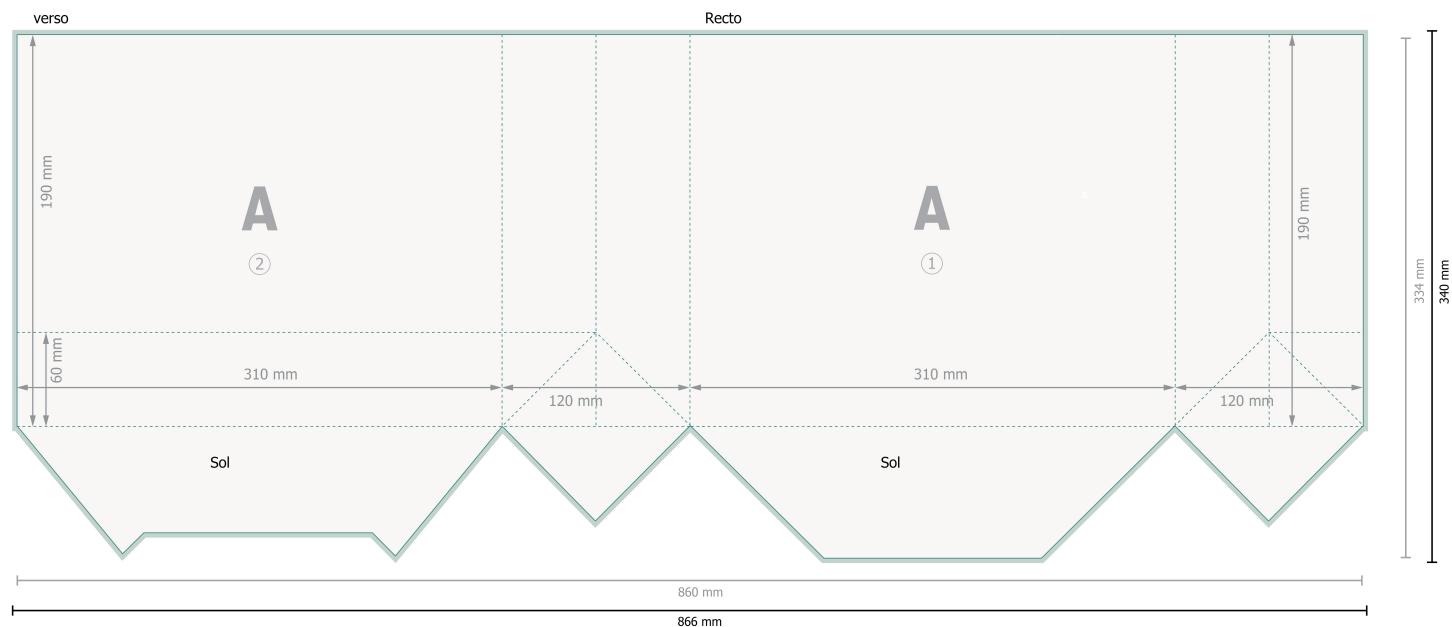

Sacs cordelette en papier CLASSIC, 31 x 25 x 12 cm

Format de données (incl. 3 mm fond perdu):

86,6 x 34 cm

Format final:

86 x 33,4 cm

Format final (fermé):

31 x 25 cm

Distance de sécurité:

5 mm

distance entre le texte/les informations et le bord du format final. Ceci empêche d'entamer le motif.

Veuillez retirer le contour de découpe du modèle de téléchargement avant de générer vos données d'impression.
Merci de nous préciser comment vous souhaitez obtenir votre contour de découpe dans un second fichier (fichier d'aperçu).

Remarque :

Prévoir une marge de sécurité comme indiqué.

Placer les couleurs de fond, images ou graphiques jusqu'au bord du format de données.

Lors de la production, il peut y avoir des tolérances suite à la découpe ou au pli.