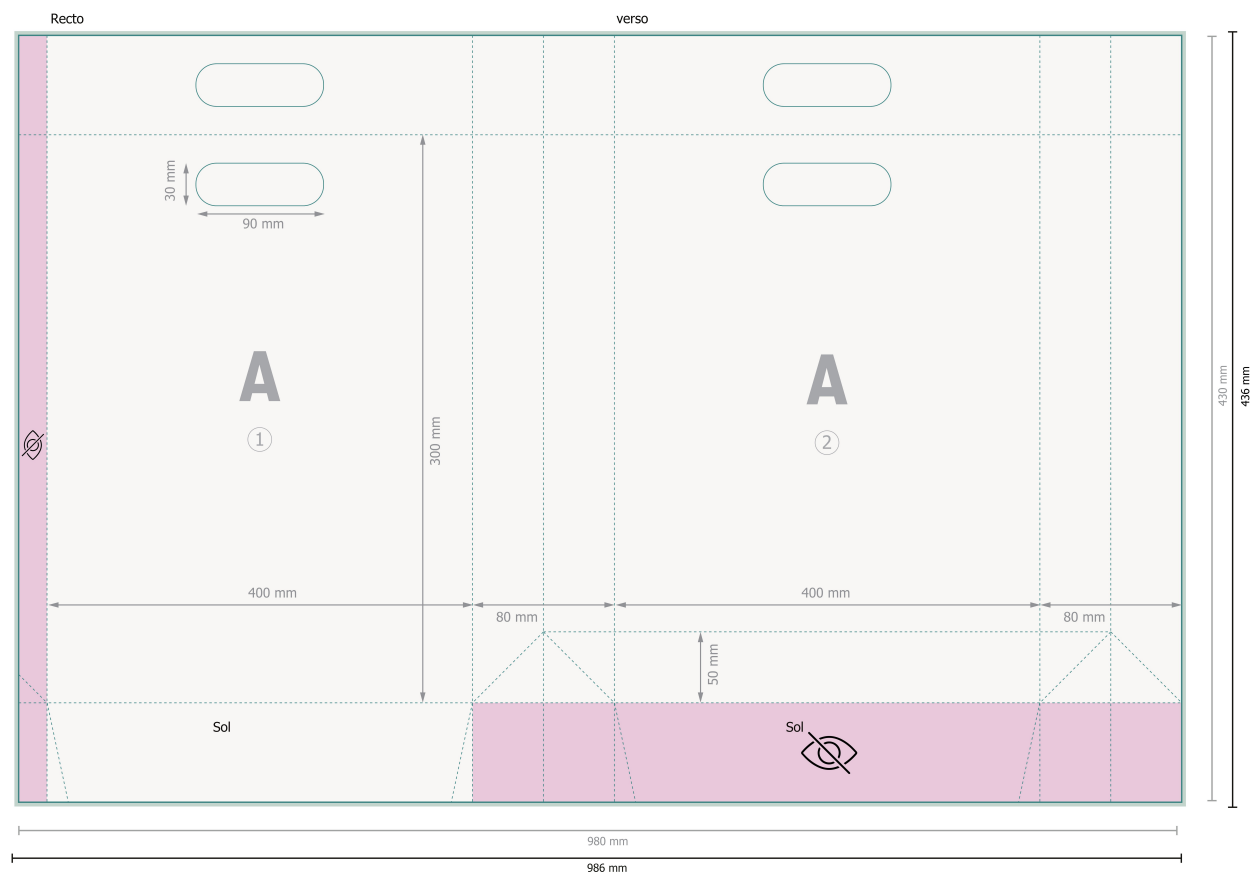

# Sacs poignées découp. pap. nat, 40 x 30 x 8 cm,

**Format de données (incl. 3 mm fond perdu):**

98,6 x 43,6 cm

**Format final:**

98 x 43 cm

**Format final (fermé):**

40 x 30 cm

**Distance de sécurité:**

5 mm

distance entre le texte/les informations et le bord du format final. Ceci empêche d'entamer le motif.

Veuillez retirer le contour de découpe du modèle de téléchargement avant de générer vos données d'impression.  
Merci de nous préciser comment vous souhaitez obtenir votre contour de découpe dans un second fichier (fichier d'aperçu).

## Remarque :

Prévoir une marge de sécurité comme indiqué.

Placer les couleurs de fond, images ou graphiques jusqu'au bord du format de données.

Lors de la production, il peut y avoir des tolérances suite à la découpe ou au pli.

## Explication des symboles

 Fond perdu

 Sens de lecture

 Format final

 Format de données

 non visible