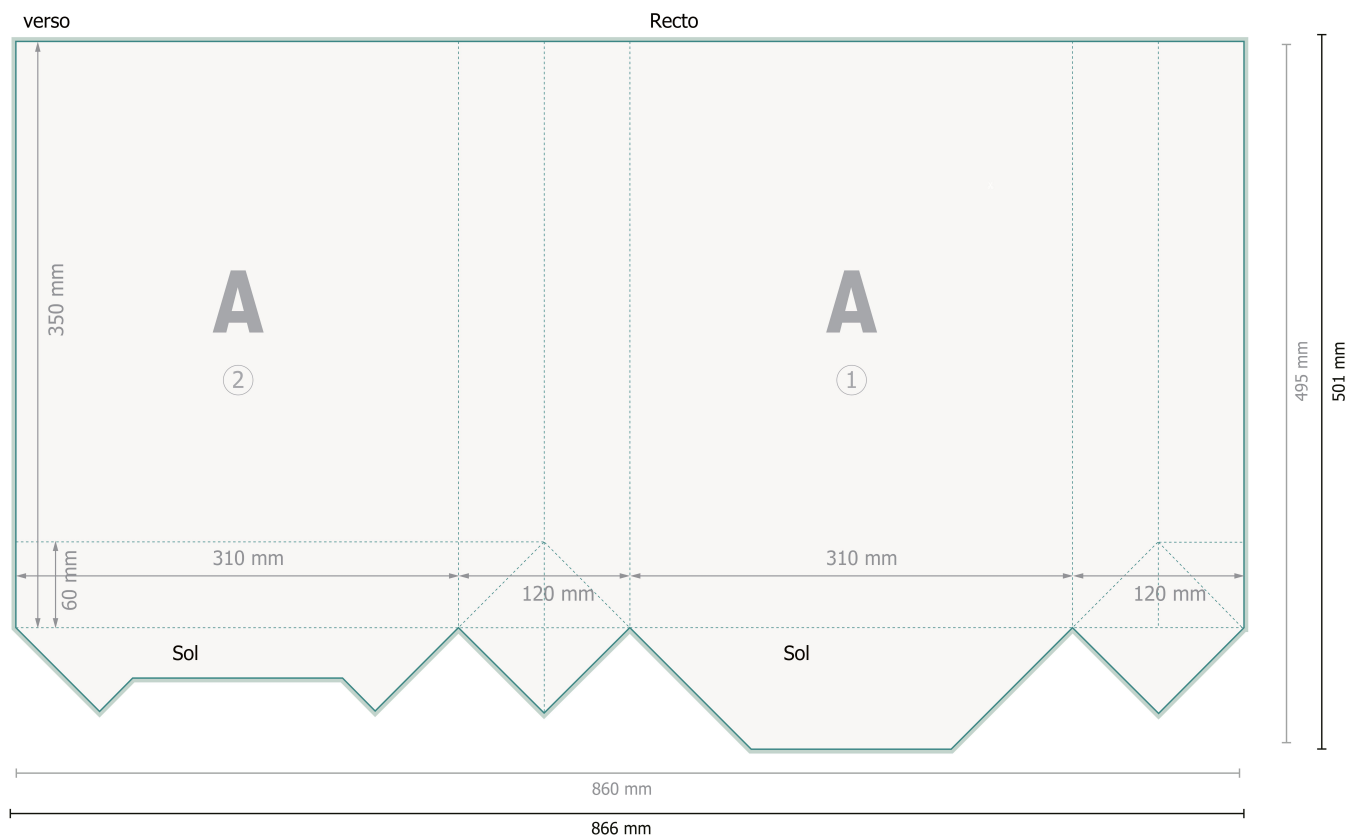

Sacs cordelette en papier STANDARD, 31 x 41 x 12 cm

Veuillez retirer le contour de découpe du modèle de téléchargement avant de générer vos données d'impression.
Merci de nous préciser comment vous souhaitez obtenir votre contour de découpe dans un second fichier (fichier d'aperçu).

Remarque :

Prévoir une marge de sécurité comme indiqué.

Placer les couleurs de fond, images ou graphiques jusqu'au bord du format de données.

Lors de la production, il peut y avoir des tolérances suite à la découpe ou au pli.

Vous trouverez des indications sur les données d'impression sous la catégorie *Données d'impression* sur www.onlineprinters.com

Format de données (incl. 3 mm fond perdu):

86,6 x 50,1 cm

Format final:

86 x 49,5 cm

Format final (fermé):

31 x 41 cm

Distance de sécurité:

5 mm

distance entre le texte/les informations et le bord du format final. Ceci empêche d'entamer le motif.

Explication des symboles

 Fond perdu

 Sens de lecture