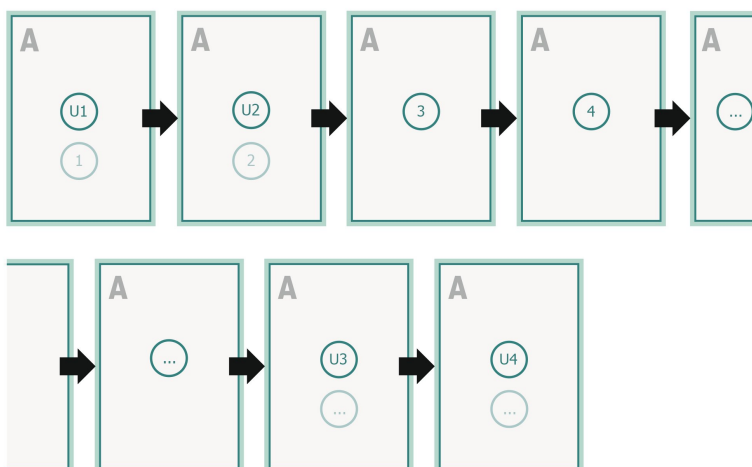

Couverture
Partie interne

fond perdu:
2 mm

Distance de sécurité:

5 mm

distance entre le texte/les informations et le bord du format final. Ceci empêche d'entamer le motif.

Emplacement des pages

Placer obligatoirement les pages de manière consécutive et individuelle.

produit fini

Veuillez tenir compte des critères de données !

Explication des symboles

 Fond perdu

A Sens de lecture

 Format final

 Format de données

Remarque :

Prévoir une marge de sécurité comme indiqué.

Placer les couleurs de fond, images ou graphiques jusqu'au bord du format de données.

Lors de la production, il peut y avoir des tolérances suite à la découpe ou au pli.

Explication des symboles

 Fond perdu

 Sens de lecture

 Format final

 Format de données

Remarque :

Prévoir une marge de sécurité comme indiqué.

Placer les couleurs de fond, images ou graphiques jusqu'au bord du format de données.