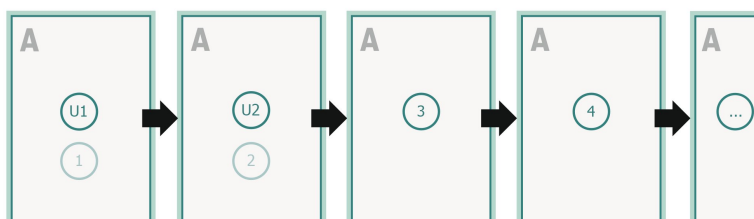

Couverture
Partie interne

fond perdu:
2 mm

Distance de sécurité:

5 mm

distance entre le texte/les informations et le bord du format final. Ceci empêche d'entamer le motif.

Emplacement des pages

Placer obligatoirement les pages de manière consécutive et individuelle.

produit fini

Veuillez tenir compte des critères de données !

Explication des symboles

 Fond perdu

A Sens de lecture

 Format final

 Format de données

Remarque :

Prévoir une marge de sécurité comme indiqué.

Placer les couleurs de fond, images ou graphiques jusqu'au bord du format de données.

Lors de la production, il peut y avoir des tolérances suite à la découpe ou au pli.