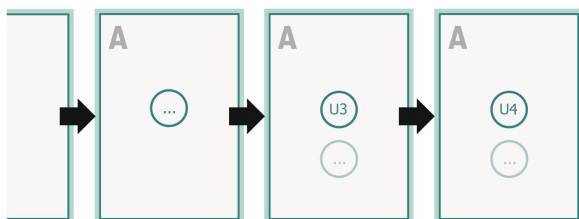

Couverture
Partie interne

fond perdu:
2 mm

Distance de sécurité:

5 mm

distance entre le texte/les informations et le bord du format final. Ceci empêche d'entamer le motif.

Emplacement des pages

Placer obligatoirement les pages de manière consécutive et individuelle.

produit fini

Veuillez tenir compte des critères de données !

Explication des symboles

 Fond perdu

A Sens de lecture

 Format final

 Format de données

Remarque :

Prévoir une marge de sécurité comme indiqué.

Placer les couleurs de fond, images ou graphiques jusqu'au bord du format de données.

Lors de la production, il peut y avoir des tolérances suite à la découpe ou au pli.