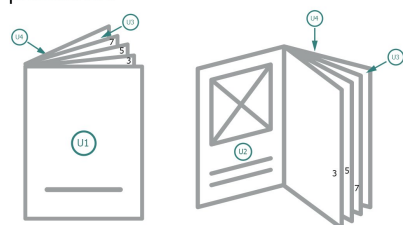

Couverture
Partie interne

fond perdu:

2 mm

Distance de sécurité:

5 mm

distance entre le texte/les informations et le bord du format final. Ceci empêche d'entamer le motif.

Emplacement des pages

Placer obligatoirement les pages de manière consécutive et individuelle.

produit fini

Veuillez tenir compte des critères de données !

Explication des symboles

 Fond perdu

 Sens de lecture

 Format final

 Format de données

Remarque :

Prévoir une marge de sécurité comme indiqué.

Placer les couleurs de fond, images ou graphiques jusqu'au bord du format de données.

Lors de la production, il peut y avoir des tolérances suite à la découpe ou au pli.