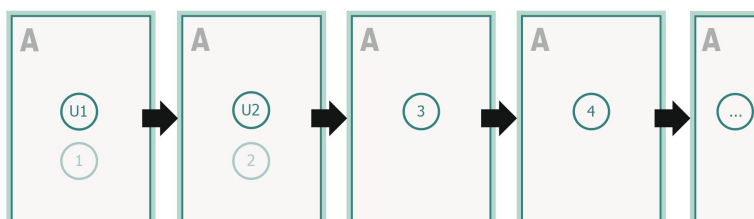

Couverture
Partie interne

fond perdu:

2 mm

Distance de sécurité:

5 mm

distance entre le texte/les informations et le bord du format final. Ceci empêche d'entamer le motif.

Emplacement des pages

Placer obligatoirement les pages de manière consécutive et individuelle.

produit fini

Veuillez tenir compte des critères de données !

Explication des symboles

 Fond perdu

 Sens de lecture

 Format final

 Format de données

Remarque :

Prévoir une marge de sécurité comme indiqué.

Placer les couleurs de fond, images ou graphiques jusqu'au bord du format de données.

Lors de la production, il peut y avoir des tolérances suite à la découpe ou au pli.