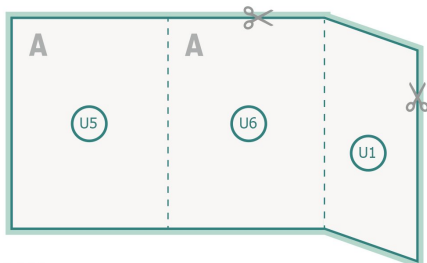

Couverture
Illustration à titre d'exemple
extérieur

intérieur