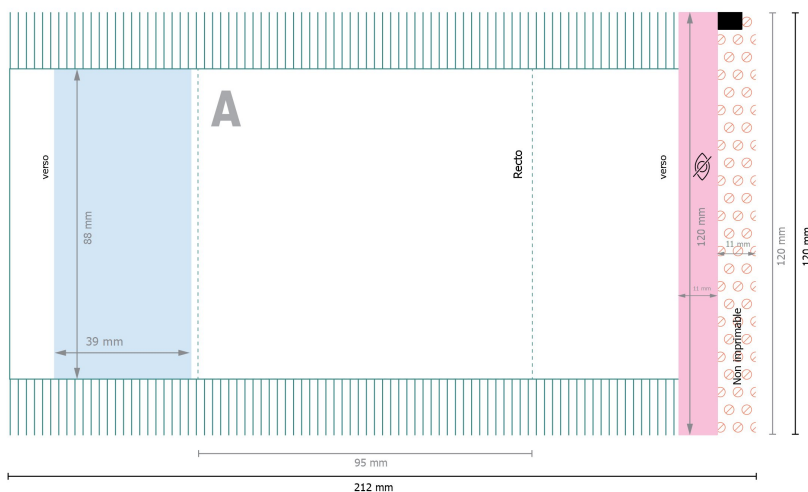

Biscuits salés en emballage flow pack

Bretzels

Format de données:

21,2 x 12 cm

Format final (fermé):

9,5 x 12 cm

Distance de sécurité:

4 mm

distance entre le texte/les informations et le bord du format final. Ceci empêche d'entamer le motif.

Explication des symboles

A Sens de lecture

— Format final

— Format de données

⊘ Non imprimable

⊘ non visible

Remarque :

Prévoir une marge de sécurité comme indiqué.

Placer les couleurs de fond, images ou graphiques jusqu'au bord du format de données.

Lors de la production, il peut y avoir des tolérances suite à la découpe ou au pli.

Vous trouverez des indications sur les données d'impression sous la catégorie *Données d'impression* sur www.onlineprinters.com