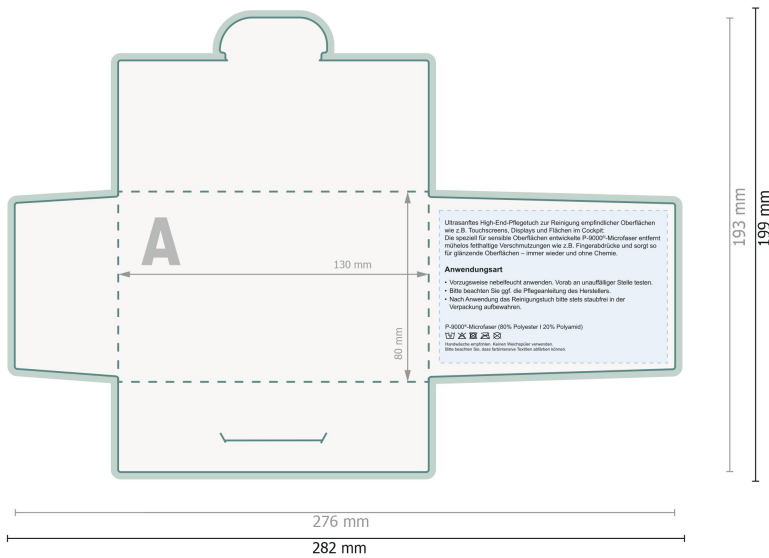

Lingettes gauffrées en microfibre POLYCLEAN, 20 x 20 cm gris, Étui en papier

■ Veuillez ne pas placer ici d'informations importantes.

Format de données (incl. 3 mm fond perdu):
28,2 x 19,9 cm

Format final:
27,6 x 19,3 cm

fond perdu:
3 mm

Distance de sécurité:
6 mm

distance entre le texte/les informations et le bord du format final. Ceci empêche d'entamer le motif.

Explication des symboles

■ Fond perdu

A Sens de lecture

— Format final

— Format de données

- - - Rainage/Pliage

Remarque :

Prévoir une marge de sécurité comme indiqué.

Placer les couleurs de fond, images ou graphiques jusqu'au bord du format de données.

Lors de la production, il peut y avoir des tolérances suite à la découpe ou au pli.

 Veuillez ne pas placer ici d'informations importantes.

Format de données (incl. 3 mm fond perdu):
28,2 x 19,9 cm

Format final:
27,6 x 19,3 cm

fond perdu:
3 mm

Distance de sécurité:
6 mm

distance entre le texte/les informations et le bord du format final. Ceci empêche d'entamer le motif.