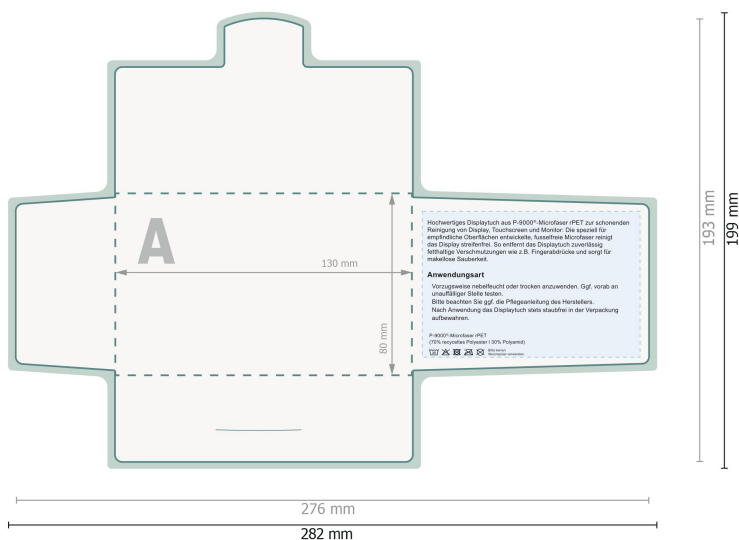

Linguettes pour écran POLYCLEAN rPET, 18 x 15 cm

Étui en papier

 Veuillez ne pas placer ici d'informations importantes.

Format de données (incl. 3 mm fond perdu):
28,2 x 19,9 cm

Format final:
27,6 x 19,3 cm

fond perdu:
3 mm

Distance de sécurité:
6 mm

distance entre le texte/les informations et le bord du format final. Ceci empêche d'entamer le motif.

Explication des symboles

 Fond perdu

 Sens de lecture

 Format final

 Format de données

 Rainage/Pliage

Remarque :

Prévoir une marge de sécurité comme indiqué.

Placer les couleurs de fond, images ou graphiques jusqu'au bord du format de données.

Lors de la production, il peut y avoir des tolérances suite à la découpe ou au pli.