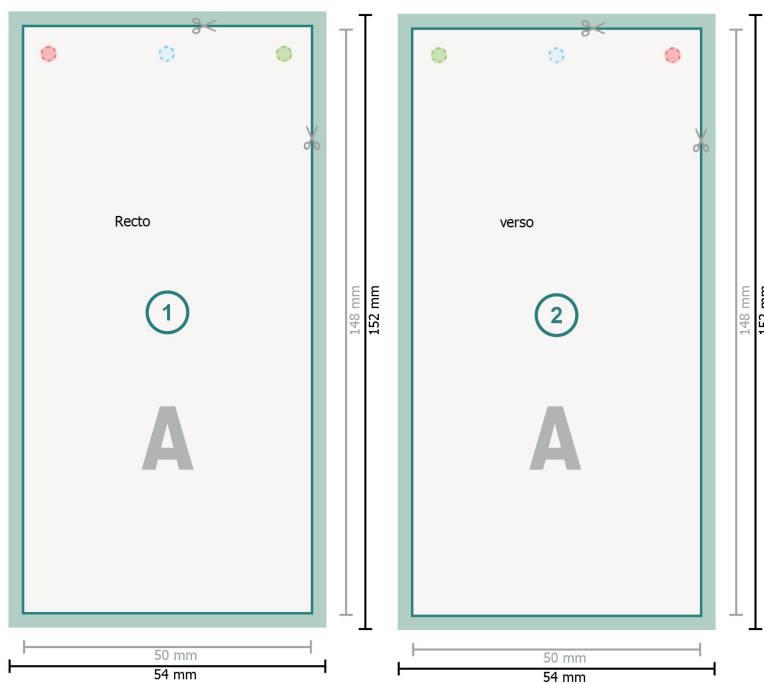

Étiquettes à accrocher avec couleurs à effets, A6 moitié

 perçage en option

Format de données (incl. 2 mm fond perdu):
5,4 x 15,2 cm

fond perdu:
2 mm

Format final:
5 x 14,8 cm

Distance de sécurité:
4 mm
distance entre le texte/les informations et le bord du format final. Ceci empêche d'entamer le motif.

Explication des symboles

 Fond perdu

 Sens de lecture

 Format final

 Format de données

 Nous découpons/perforons votre produit ici

Remarque :

Prévoir une marge de sécurité comme indiqué.

Placer les couleurs de fond, images ou graphiques jusqu'au bord du format de données.

Lors de la production, il peut y avoir des tolérances suite à la découpe ou au pli.

Vous trouverez des indications sur les données d'impression sous la catégorie *Données d'impression* sur www.onlineprinters.com