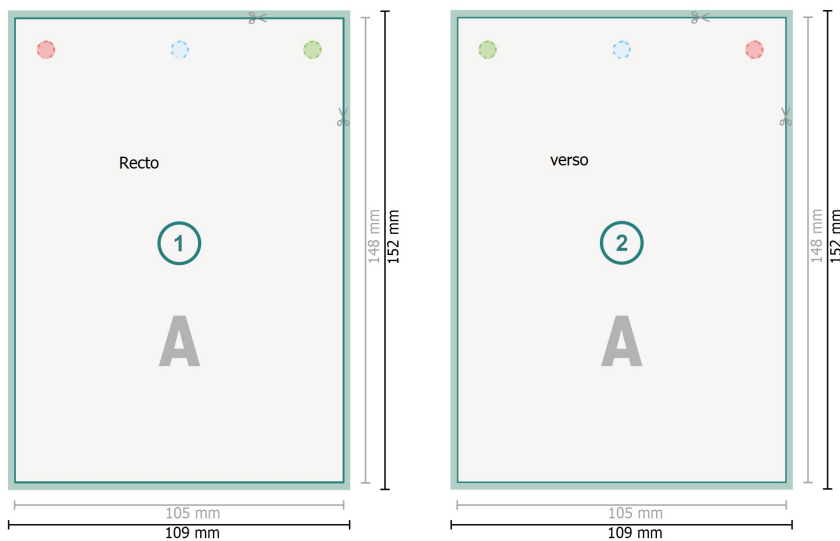

Étiquettes à accrocher avec couleurs à effets, A6

   perçage en option

Format de données (incl. 2 mm fond perdu):

10,9 x 15,2 cm

fond perdu:

2 mm

Format final:

10,5 x 14,8 cm

Distance de sécurité:

4 mm

distance entre le texte/les informations et le bord du format final. Ceci empêche d'entamer le motif.

Explication des symboles

 Fond perdu

 Sens de lecture

 Format final

 Format de données

 Nous découpons/perforons votre produit ici

Remarque :

Prévoir une marge de sécurité comme indiqué.

Placer les couleurs de fond, images ou graphiques jusqu'au bord du format de données.

Lors de la production, il peut y avoir des tolérances suite à la découpe ou au pli.