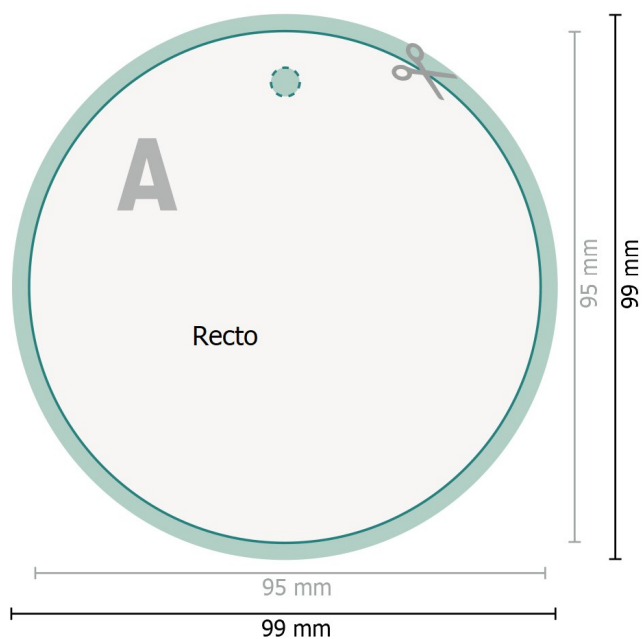

Étiquettes à accrocher avec couleurs à effets, Ø 9,5 cm

Format de données (incl. 2 mm fond perdu):

9,9 x 9,9 cm

fond perdu:

2 mm

Format final:

9,5 x 9,5 cm

Distance de sécurité:

4 mm

distance entre le texte/les informations et le bord du format final. Ceci empêche d'entamer le motif.

Explication des symboles

 Fond perdu

 Sens de lecture

 Format final

 Format de données

 Nous découpons/perforons votre produit ici

Remarque :

Prévoir une marge de sécurité comme indiqué.

Placer les couleurs de fond, images ou graphiques jusqu'au bord du format de données.

Lors de la production, il peut y avoir des tolérances suite à la découpe ou au pli.