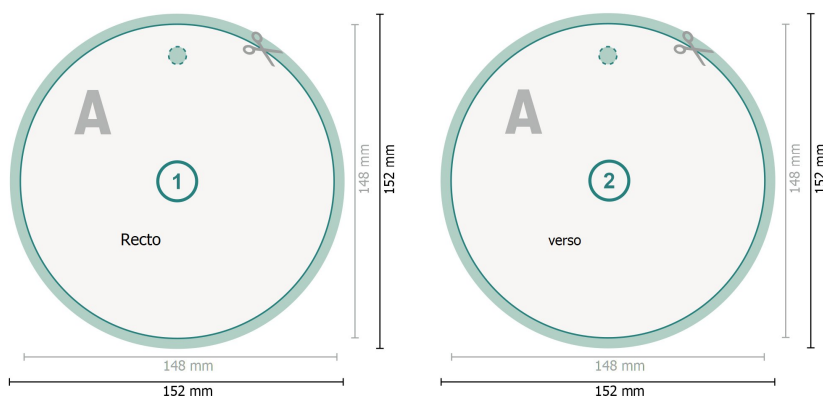

Étiquettes à accrocher avec couleurs à effets, Ø 14,8 cm

Format de données (incl. 2 mm fond perdu):
15,2 x 15,2 cm

fond perdu:
2 mm

Format final:
14,8 x 14,8 cm

Distance de sécurité:
4 mm
distance entre le texte/les informations et le bord du format final. Ceci empêche d'entamer le motif.

Explication des symboles

-  Fond perdu
-  Sens de lecture
-  Format final
-  Format de données
-  Nous découpons/perforons votre produit ici

Remarque :

Prévoir une marge de sécurité comme indiqué.

Placer les couleurs de fond, images ou graphiques jusqu'au bord du format de données.