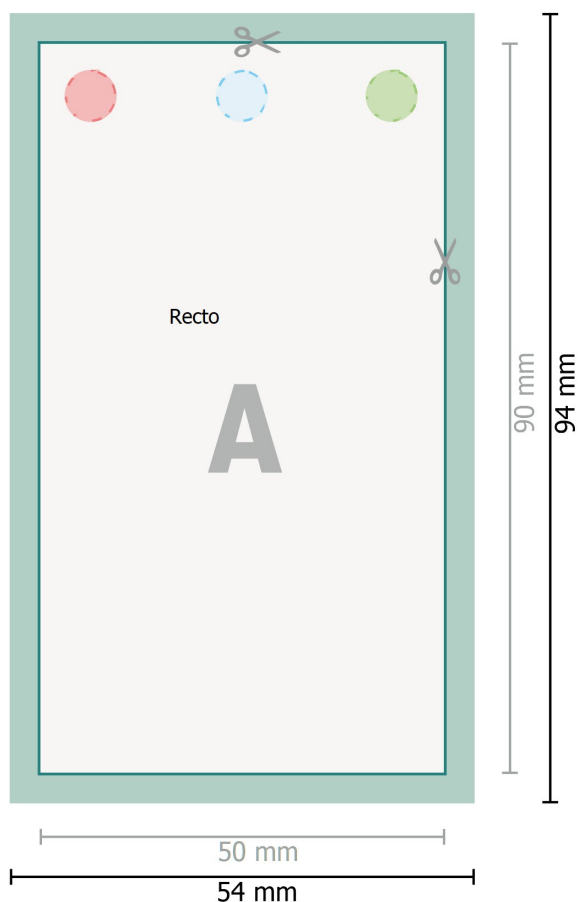

# Étiquettes à accrocher avec couleurs à effets, 5,0 x 9,0 cm

   perçage en option

**Format de données (incl. 2 mm fond perdu):**  
5,4 x 9,4 cm

**fond perdu:**  
2 mm

**Format final:**  
5 x 9 cm

**Distance de sécurité:**  
4 mm  
distance entre le texte/les informations et le bord du format final. Ceci empêche d'entamer le motif.

## Explication des symboles

 Fond perdu

 Sens de lecture

 Format final

 Format de données

 Nous découpons/perforons votre produit ici

## Remarque :

Prévoir une marge de sécurité comme indiqué.

Placer les couleurs de fond, images ou graphiques jusqu'au bord du format de données.

Lors de la production, il peut y avoir des tolérances suite à la découpe ou au pli.