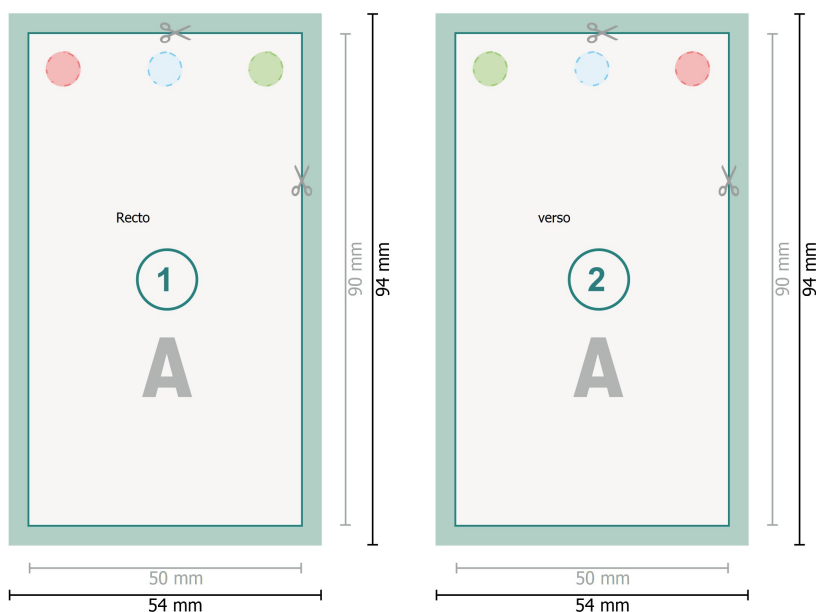

# Étiquettes à accrocher avec couleurs à effets, 5,0 x 9,0 cm

 perçage en option

## Format de données (incl. 2 mm fond perdu):

5,4 x 9,4 cm

## fond perdu:

2 mm

## Format final:

5 x 9 cm