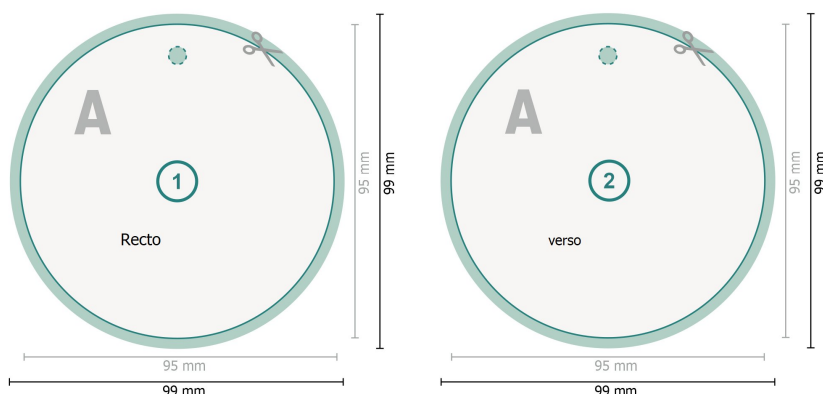

# Étiquettes à accrocher avec couleurs à effets, Ø 9,5 cm

**Format de données (incl. 2 mm fond perdu):**  
9,9 x 9,9 cm

**fond perdu:**  
2 mm

**Format final:**  
9,5 x 9,5 cm

**Distance de sécurité:**  
4 mm  
distance entre le texte/les informations et le bord du format final. Ceci empêche d'entamer le motif.

## Explication des symboles

-  Fond perdu
-  Sens de lecture
-  Format final
-  Format de données
-  Nous découpons/perforons votre produit ici

## Remarque :

Prévoir une marge de sécurité comme indiqué.

Placer les couleurs de fond, images ou graphiques jusqu'au bord du format de données.

Lors de la production, il peut y avoir des tolérances suite à la découpe ou au pli.