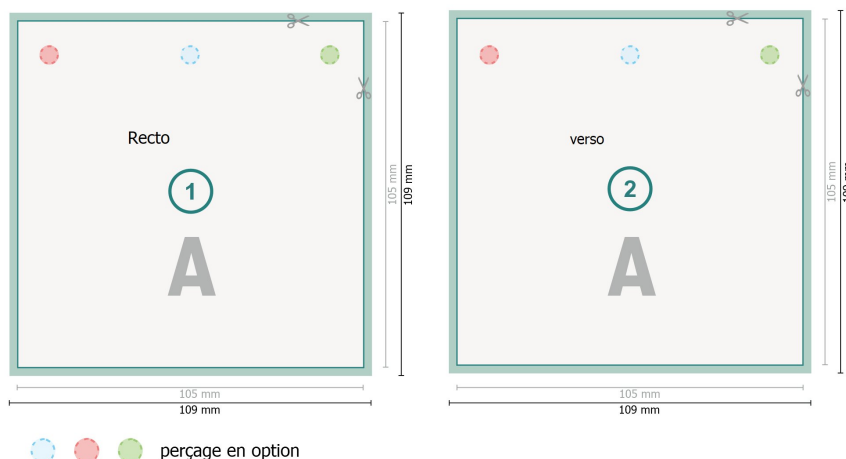

Étiquettes à accrocher avec couleurs à effets, A6-Carré

Format de données (incl. 2 mm fond perdu):
10,9 x 10,9 cm

fond perdu:
2 mm

Format final:
10,5 x 10,5 cm

Distance de sécurité:
4 mm
distance entre le texte/les informations et le bord du format final. Ceci empêche d'entamer le motif.

Explication des symboles

-  Fond perdu
-  Sens de lecture
-  Format final
-  Format de données
-  Nous découpons/perforons votre produit ici

Remarque :

Prévoir une marge de sécurité comme indiqué.

Placer les couleurs de fond, images ou graphiques jusqu'au bord du format de données.