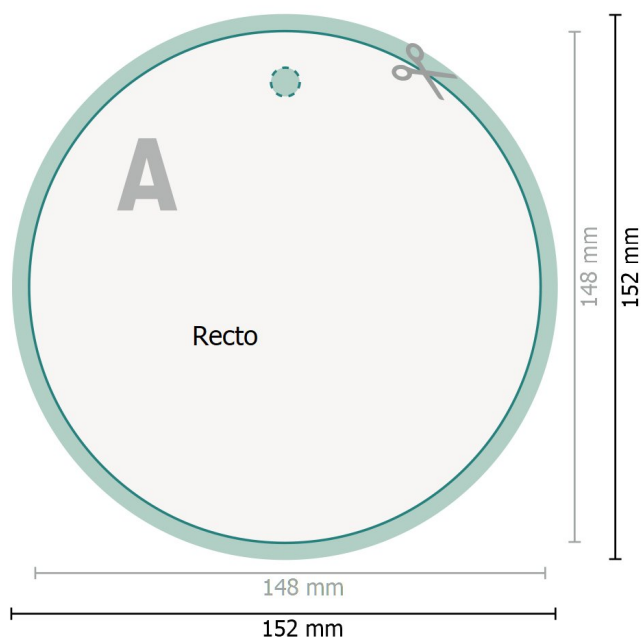

Étiquettes à accrocher avec couleurs à effets, Ø 14,8 cm

Format de données (incl. 2 mm fond perdu):
15,2 x 15,2 cm

fond perdu:
2 mm

Format final:
14,8 x 14,8 cm

Distance de sécurité:
4 mm
distance entre le texte/les informations et le bord du format final. Ceci empêche d'entamer le motif.

Explication des symboles

 Fond perdu

 Sens de lecture

 Format final

 Format de données

 Nous découpons/perforons votre produit ici

Remarque :

Prévoir une marge de sécurité comme indiqué.

Placer les couleurs de fond, images ou graphiques jusqu'au bord du format de données.

Lors de la production, il peut y avoir des tolérances suite à la découpe ou au pli.

Vous trouverez des indications sur les données d'impression sous la catégorie *Données d'impression* sur www.onlineprinters.com