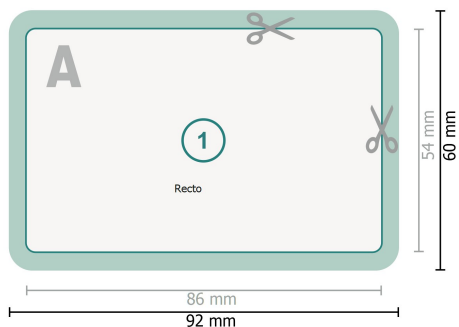

Cartes de visite NFC, 8,6 x 5,4 cm, 4/4

Veillez tenir compte des critères de données !

 Étiquetage obligatoire

 Veuillez ne pas placer ici d'informations importantes.

Format de données (incl. 3 mm fond perdu):
9,2 x 6 cm

fond perdu:
3 mm

Format final:
8,6 x 5,4 cm

Distance de sécurité:
4 mm
distance entre le texte/les informations et le bord du format final. Ceci empêche d'entamer le motif.

Explication des symboles

 Fond perdu

 Sens de lecture

 Format final

 Format de données

 Nous découpons/perforons votre produit ici

Remarque :

Prévoir une marge de sécurité comme indiqué.

Placer les couleurs de fond, images ou graphiques jusqu'au bord du format de données.