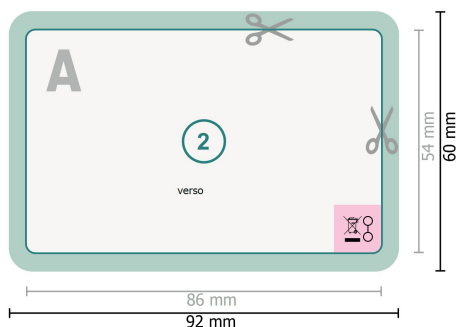

Cartes de visite NFC, 8,6 x 5,4 cm, 4/4

Veillez tenir compte des critères de données !

 Étiquetage obligatoire

 Veuillez ne pas placer ici d'informations importantes.

Format de données (incl. 3 mm fond perdu):
9,2 x 6 cm

fond perdu:
3 mm

Format final:
8,6 x 5,4 cm

Distance de sécurité:
4 mm
distance entre le texte/les informations et le bord du format final. Ceci empêche d'entamer le motif.

Explication des symboles

 Fond perdu

 Sens de lecture

 Format final

 Format de données

 Nous découpons/perforons votre produit ici

Remarque :

Prévoir une marge de sécurité comme indiqué.

Placer les couleurs de fond, images ou graphiques jusqu'au bord du format de données.