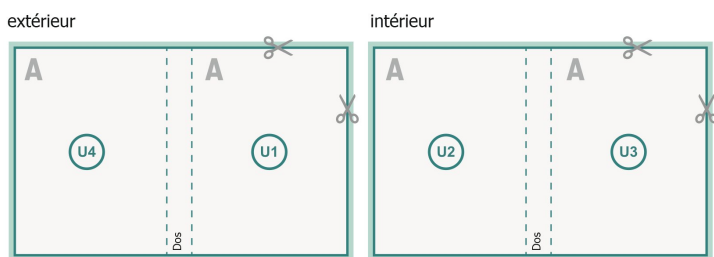

Couverture

**Format de données (incl. mm fond perdu):**  
12,4 x 12,4 cm

**Format final (fermé):**  
12 x 12 cm

**fond perdu:**  
mm

**Distance de sécurité:**  
5 mm

distance entre le texte/les informations et le bord du format final. Ceci empêche d'entamer le motif.

Partie interne

Emplacement des pages

Placer obligatoirement les pages de manière consécutive et individuelle.

produit fini

**Explication des symboles**

 Fond perdu

 Sens de lecture

 Nous découpons/perforons votre produit ici

 Rainage/Pliage

**Remarque :**

Prévoir une marge de sécurité comme indiqué.

Placer les couleurs de fond, images ou graphiques jusqu'au bord du format de données.

Lors de la production, il peut y avoir des tolérances suite à la découpe ou au pli.