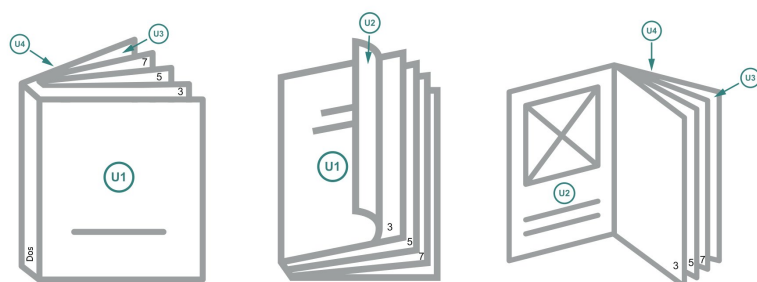

Couverture

**Format de données (incl. mm fond perdu):**  
12,4 x 12,4 cm

**Format final (fermé):**  
12 x 12 cm

**fond perdu:**  
mm

**Distance de sécurité:**  
5 mm

distance entre le texte/les informations et le bord du format final. Ceci empêche d'entamer le motif.

Partie interne

Emplacement des pages

Placer obligatoirement les pages de manière consécutive et individuelle.

produit fini

**Explication des symboles**

 Fond perdu

 Sens de lecture

 Nous découpons/perforons votre produit ici

 Rainage/Pliage

**Remarque :**

Prévoir une marge de sécurité comme indiqué.

Placer les couleurs de fond, images ou graphiques jusqu'au bord du format de données.

Lors de la production, il peut y avoir des tolérances suite à la découpe ou au pli.