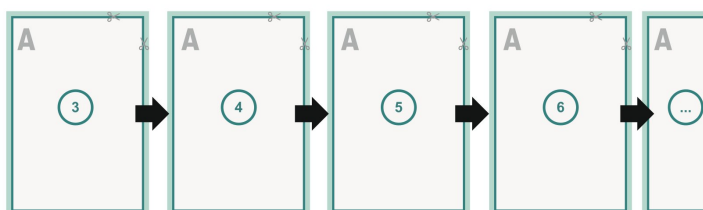

Couverture

**Format de données (incl. mm fond perdu):**  
12,4 x 12,4 cm

**Format final (fermé):**  
12 x 12 cm

**fond perdu:**  
mm

**Distance de sécurité:**  
5 mm

distance entre le texte/les informations et le bord du format final. Ceci empêche d'entamer le motif.

Partie interne

Emplacement des pages

Placer obligatoirement les pages de manière consécutive et individuelle.

produit fini

**Explication des symboles**

 Fond perdu

 Sens de lecture

 Nous découpons/perforons votre produit ici

 Rainage/Pliage

**Remarque :**

Prévoir une marge de sécurité comme indiqué.

Placer les couleurs de fond, images ou graphiques jusqu'au bord du format de données.

Lors de la production, il peut y avoir des tolérances suite à la découpe ou au pli.