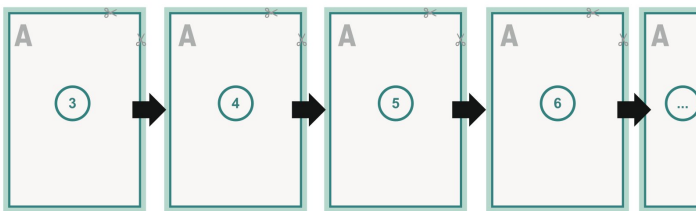

Couverture

Format de données (incl. mm fond perdu):
15,2 x 15,2 cm

Format final (fermé):
14,8 x 14,8 cm

fond perdu:
mm

Distance de sécurité:
5 mm

distance entre le texte/les informations et le bord du format final. Ceci empêche d'entamer le motif.

Partie interne

Emplacement des pages

Placer obligatoirement les pages de manière consécutive et individuelle.

produit fini

Explication des symboles

-  Fond perdu
-  Sens de lecture
-  Nous découpons/perforons votre produit ici
-  Rainage/Pliage

Remarque :

Prévoir une marge de sécurité comme indiqué.

Placer les couleurs de fond, images ou graphiques jusqu'au bord du format de données.

Lors de la production, il peut y avoir des tolérances suite à la découpe ou au pli.