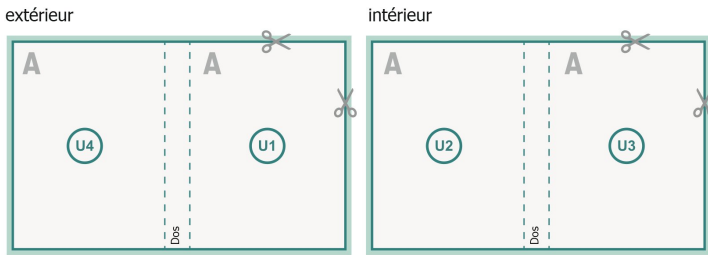

Couverture

Format de données (incl. mm fond perdu):
15,2 x 15,2 cm

Format final (fermé):
14,8 x 14,8 cm

fond perdu:
mm

Distance de sécurité:
5 mm

distance entre le texte/les informations et le bord du format final. Ceci empêche d'entamer le motif.

Partie interne

Emplacement des pages

Placer obligatoirement les pages de manière consécutive et individuelle.

produit fini

Explication des symboles

-  Fond perdu
-  Sens de lecture
-  Nous découpons/perforons votre produit ici
-  Rainage/Pliage

Remarque :

Prévoir une marge de sécurité comme indiqué.

Placer les couleurs de fond, images ou graphiques jusqu'au bord du format de données.

Lors de la production, il peut y avoir des tolérances suite à la découpe ou au pli.