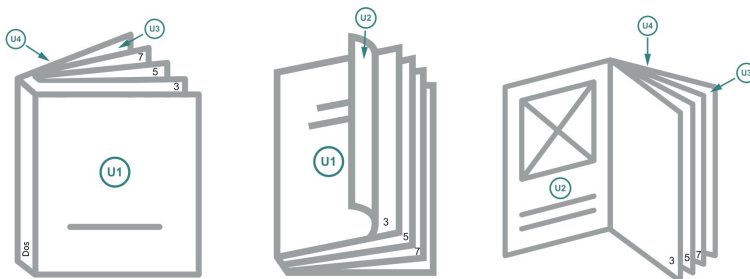

Couverture

Format de données (incl. mm fond perdu):
15,2 x 15,2 cm

Format final (fermé):
14,8 x 14,8 cm

fond perdu:
mm

Distance de sécurité:
5 mm

distance entre le texte/les informations et le bord du format final. Ceci empêche d'entamer le motif.

Partie interne

Emplacement des pages

Placer obligatoirement les pages de manière consécutive et individuelle.

produit fini

Explication des symboles

-  Fond perdu
-  Sens de lecture
-  Nous découpons/perforons votre produit ici
-  Rainage/Pliage

Remarque :

Prévoir une marge de sécurité comme indiqué.

Placer les couleurs de fond, images ou graphiques jusqu'au bord du format de données.

Lors de la production, il peut y avoir des tolérances suite à la découpe ou au pli.